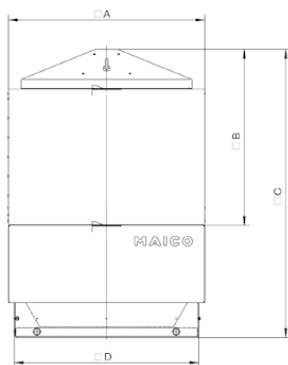

SDA 50

Rövid leírás

Kiáramlási hangcsillapító az ERD 50 és DRD 50 tetőventilátorokhoz

Termékszám 0092.0392ALT

Műszaki adatok

Beszereleési hely	Tető
Ház anyaga	acéllemez, horganyzott
Névleges méretnek megfelelő	500 mm
Környezeti hőmérséklet	100 °C
Csomagolási egység	1 darab

Méretarányos rajz [mm]

SDA 50

Méretarányos rajz [mm]