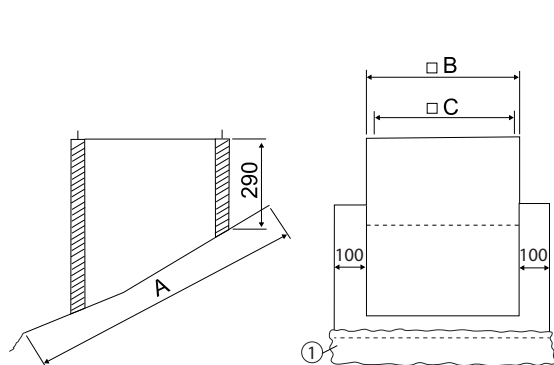

Rövid leírás

Lábazat lapostetőhöz tetőventilátorok felszereléséhez cserepes tetőkre, alapkivitelben 30°-os tetőhajlatig, DN 250 mm

Termékszám 0093.0953

Műszaki adatok

Modell	30°-os tetőhajlatig
Ház anyaga	acéllemez, horganyzott
Súly	8,5 kg
Súly csomagolással	9,5 kg
Névleges méretnek megfelelő	250 mm
Szélesség	745 mm
Magasság	290 mm
Mélység	845 mm
Szélesség csomagolással együtt	1.070 mm
Magasság csomagolással együtt	740 mm
Mélység csomagolással együtt	500 mm
Csomagolási egység	1 darab
Választék	C
GTIN (EAN)	4012799939535

Méretarányos rajz [mm]

A	B	C
845	545	500
① Ólomkötény		