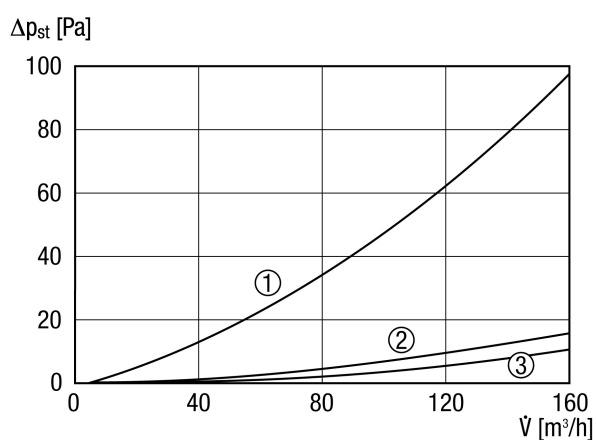

SG 120

Jelleggörbe

- ① SG 120 légszűrővel SF 120
- ② SG 120 légyhálóval FG 120
- ③ SG 120

Méretarányos rajz [mm]