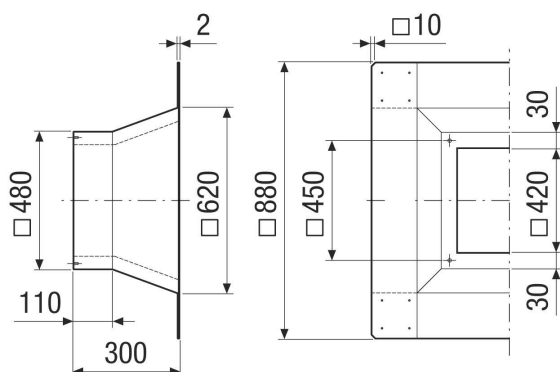

SOFI 35

Rövid leírás

Szigetelt lábazat lapostetőhöz tetőventilátorok szereléséhez, DN 350

Termékszám 0073.0048

Műszaki adatok

Anyag	acéllemez, horganyzott
Ház anyaga	acéllemez, horganyzott
Szín	ezüstszínű
Súly	12,9 kg
Súly csomagolással	12,9 kg
Névleges méret mm-ben	350
Szélesség	880 mm
Magasság	300 mm
Mélység	880 mm
Szélesség csomagolással együtt	880 mm
Magasság csomagolással együtt	300 mm
Mélység csomagolással együtt	880 mm
Csomagolási egység	1 darab
Választék	C
GTIN (EAN)	4012799730484

Méretarányos rajz [mm]

4x M8-as menetes furat

TERMÉKADATLAP

SOFI 35