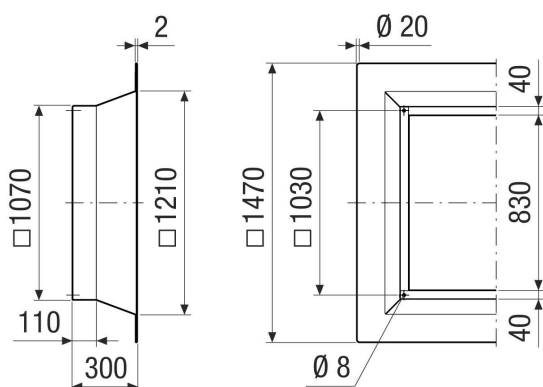

SOFI 80-90

Rövid leírás

Szigetelt lábazat lapostetőhöz tetőventilátorok szereléséhez, DN 800-900

Termékszám 0073.0067

Műszaki adatok

Anyag	acéllemez, horganyzott
Ház anyaga	acéllemez, horganyzott
Szín	ezüstszínű
Súly	56,5 kg
Súly csomagolással	56,5 kg
Névleges méret mm-ben	800-900
Szélesség	1.310 mm
Magasság	300 mm
Mélység	1.310 mm
Szélesség csomagolással együtt	1.310 mm
Magasság csomagolással együtt	300 mm
Mélység csomagolással együtt	1.310 mm
Csomagolási egység	1 darab
Választék	C
GTIN (EAN)	4012799730675

Méretarányos rajz [mm]

4x M8-as menetes furat

TERMÉKADATLAP

SOFI 80-90