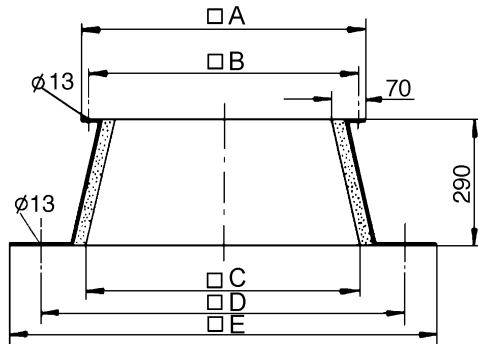

Rövid leírás

Lábazat lapostetőhöz

Termékszám 0093.0359

Műszaki adatok

Súly	40,5
Névleges méretnek megfelelő	630 mm
Csomagolási egység	1 darab
Választék	C
GTIN (EAN)	4012799933595

Méretarányos rajz [mm]

A	B	C	D	E
1.080	1.000	1.080	1.290	1.440

Méretarányos rajz [mm]

A	B	C	D	E
1.080	1.000	1.080	1.290	1.440