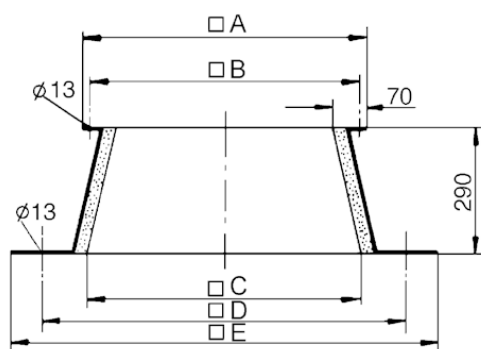

Rövid leírás

Lábazat lapostetőhöz

Termékszám 0093.0359

Műszaki adatok

Súly	40,5
Névleges méretnek megfelelő	630 mm
Csomagolási egység	1 darab
Választék	C
GTIN (EAN)	4012799933595

Méretarányos rajz [mm]

A	B	C	D	E
1.080	1.000	1.080	1.290	1.440

Méretarányos rajz [mm]

A	B	C	D	E
1.080	1.000	1.080	1.290	1.440