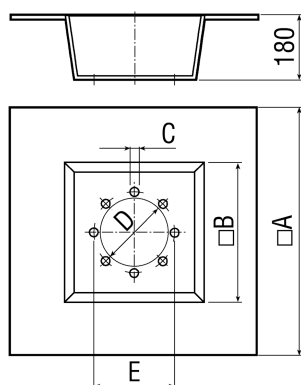

Rövid leírás

Az SZ 22 hangcsillapító lábazat és a légcsatorna hálózat áramlástechnikailag kedvező és könnyen szerelhető összekötésére lapostetők esetén.

Termékszám 0092.0287

Műszaki adatok

Beszereleési hely	Tető
Ház anyaga	acéllemez, horganyzott
Súly	6,8 kg
Súly csomagolással	6,82 kg
Névleges méretnek megfelelő	225 mm
Szélesség	800 mm
Magasság	800 mm
Mélység	180 mm
Szélesség csomagolással együtt	800 mm
Magasság csomagolással együtt	800 mm
Mélység csomagolással együtt	180 mm
Környezeti hőmérséklet	100 °C
Csomagolási egység	1 darab
Választék	C
GTIN (EAN)	4012799922872

Méretarányos rajz [mm]

A	B	C	D	E
800	400	7	238	259

TERMÉKADATLAP

SZ 22