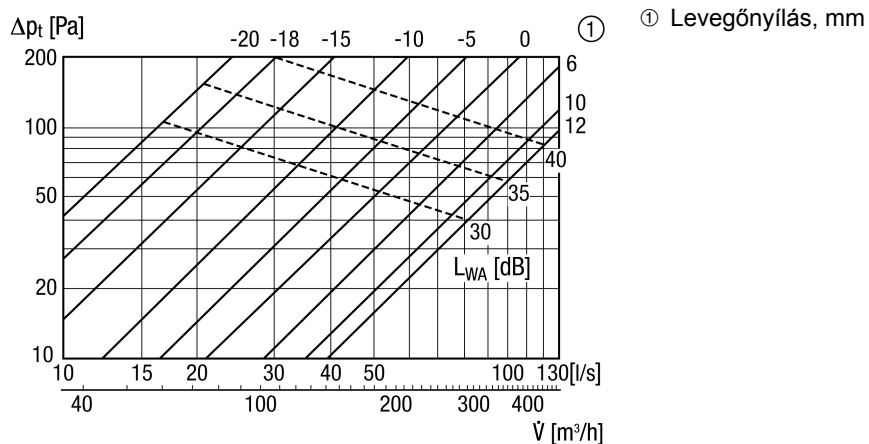

## Rövid leírás

Légszelep távozó levegőhöz, acéllemez, fehér, DN 150, lakásszellőztetéshez max. 150 m<sup>3</sup>/h-ig, szerelőkeret EBR-D 15 szükséges

Termékszám 0151.0371

## Műszaki adatok

Légáramlás iránya	Elszívás
Maximális térfogatáram	150 m <sup>3</sup> /h
Anyag	acéllemez, horganyzott
Szín	tiszta fehér, a RAL 9010-hez hasonló, csillogó 70
Súly	0,36 kg
Súly csomagolással	0,37 kg
Névleges méretnek megfelelő	150 mm
Szélesség	188 mm
Magasság	160 mm
Mélység	190 mm
Szélesség csomagolással együtt	190 mm
Magasság csomagolással együtt	75 mm
Mélység csomagolással együtt	190 mm
Csomagolási egység	1 darab
Választék	C
GTIN (EAN)	4012799513711

## Méretarányos rajz [mm]