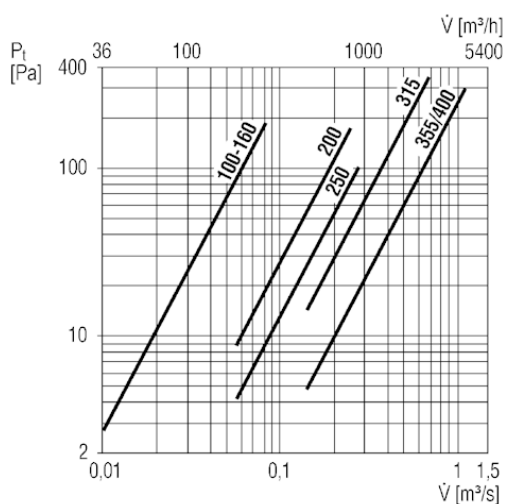

TFE 10

Rövid leírás

Csőbe szerelhető légszűrő, DN 100

Termékszám 0149.0040

Műszaki adatok

Ház anyaga	acéllemez, horganyzott
Súly	2,1
Szűrőosztály	G4
Névleges méret	100 mm
Környezeti hőmérséklet	100 °C
Csomagolási egység	1 darab
Választék	C
GTIN (EAN)	4012799490401

Jelleggörbe

TFE 10

Méretarányos rajz [mm]

A	B	C	D
100	200	199	196