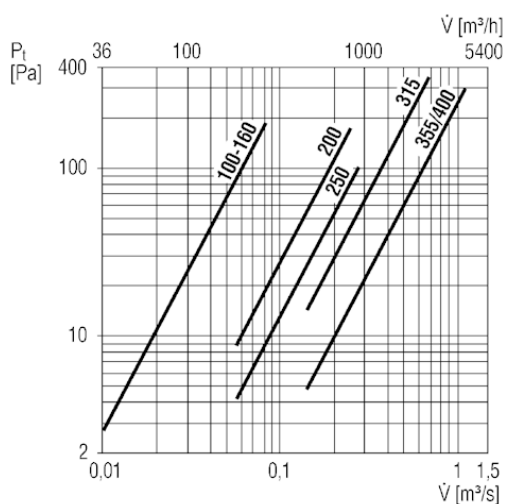

TFE 12

Rövid leírás

Csőbe szerelhető légszűrő, DN 125

Termékszám 0149.0041

Műszaki adatok

Ház anyaga	acéllemez, horganyzott
Súly	2,1
Szűrőosztály	G4
Névleges méret	125 mm
Környezeti hőmérséklet	100 °C
Csomagolási egység	1 darab
Választék	C
GTIN (EAN)	4012799490418

Jelleggörbe

TFE 12

Méretarányos rajz [mm]

A	B	C	D
125	200	199	196