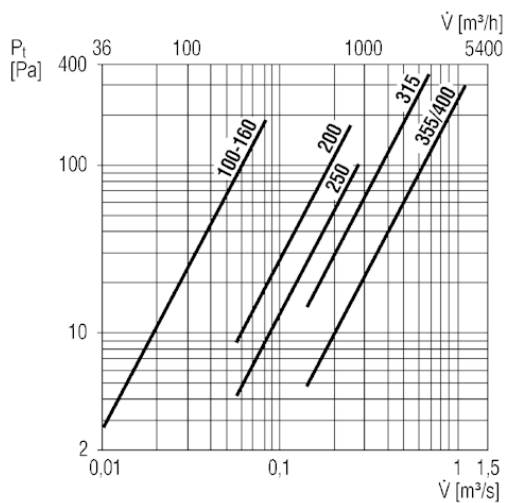

TFE 15

Rövid leírás

Csőbe szerelhető légszűrő, DN 150

Termékszám

0149.0048

Műszaki adatok

Ház anyaga	acéllemez, horganyzott
Súly	1,9
Szűrőosztály	G4
Névleges méret	150 mm
Szélesség csomagolással együtt	260 mm
Magasság csomagolással együtt	230 mm
Mélység csomagolással együtt	260 mm
Környezeti hőmérséklet	100 °C
Csomagolási egység	1 darab
Választék	C
GTIN (EAN)	4012799490487

Jelleggörbe

TFE 15

Méretarányos rajz [mm]

A	B	C	D
150	200	199	196