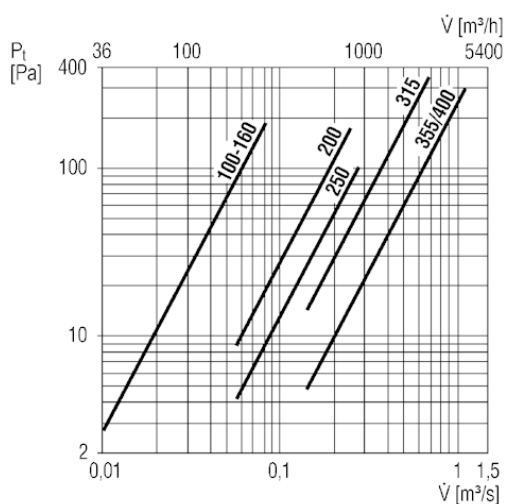

Jelleggörbe