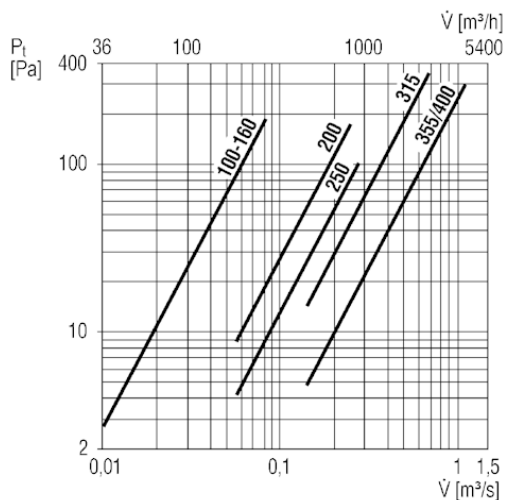

Jelleggörbe