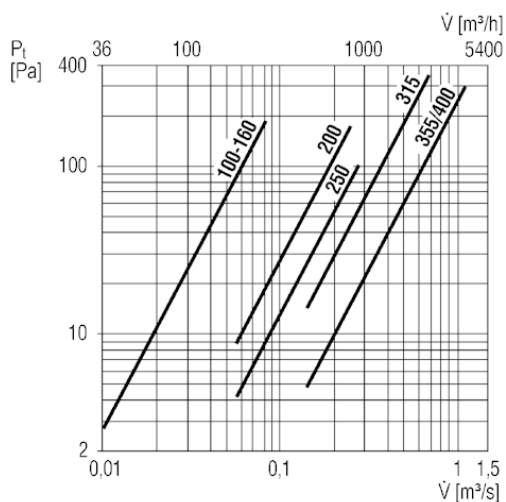

TFE 35

Rövid leírás

Csőbe szerelhető légszűrő, DN 355

Termékszám 0149.0046

Műszaki adatok

Ház anyaga	acéllemez, horganyzott
Súly	5
Súly csomagolással	5,925 kg
Szűrőosztály	G4
Névleges méret	355 mm
Szélesség csomagolással együtt	510 mm
Magasság csomagolással együtt	315 mm
Mélység csomagolással együtt	505 mm
Környezeti hőmérséklet	100 °C
Csomagolási egység	1 darab
Választék	C
GTIN (EAN)	4012799490463

Jelleggörbe

TFE 35

Méretarányos rajz [mm]

A	B	C	D
355	448	447	252