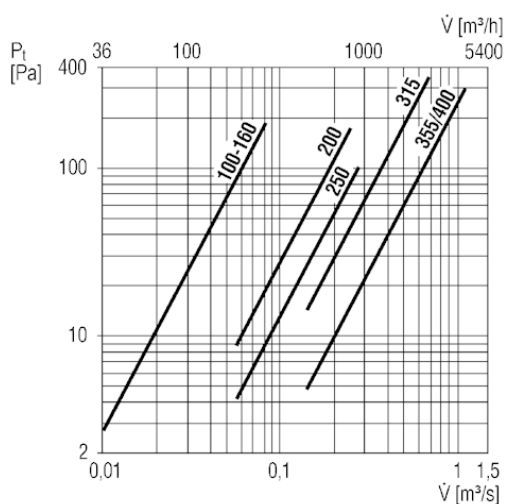

TFE 40

Rövid leírás

Csőbe szerelhető légszűrő, DN 400

Termékszám

0149.0047

Műszaki adatok

Ház anyaga	acéllemez, horganyzott
Súly	5,76
Szűrőosztály	G4
Névleges méret	400 mm
Környezeti hőmérséklet	100 °C
Csomagolási egység	1 darab
Választék	C
GTIN (EAN)	4012799490470

Jelleggörbe

TFE 40

Méretarányos rajz [mm]

A	B	C	D
400	448	447	254