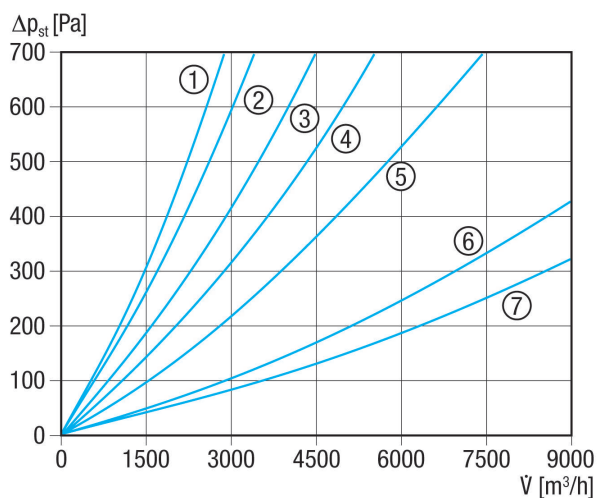

TFP 25-7

Rövid leírás

ISO ePM1 80% (F7) légszűrő csatornába való beépítéshez, csatornaméret 500 mm x 300 mm

Termékszám 0149.0068

Műszaki adatok

Beszereleési hely	Csatorna
Beszereleési helyzet	függőleges / vízszintes
Ház anyaga	acéllemez, horganyzott
Súly	9,16 kg
Súly csomagolással	9,2 kg
Szűrőtípus	Por- és pollenszűrő
Szűrőosztály	ISO ePM1 80 % (F7)
Csatornaméret	500 mm x 300 mm
Szélesség	540 mm
Magasság	340 mm
Mélység	500 mm
Szélesség csomagolással együtt	540 mm
Magasság csomagolással együtt	340 mm
Mélység csomagolással együtt	500 mm
Közeg hőmérséklet I_{max} -nál	70 °C
Csomagolási egység	1 darab
Választék	D
GTIN (EAN)	4012799490685

TFP 25-7

Jelleggörbe TFP-7 nyomásveszteség

- ① TFP 22-7
- ② TFP 25-7
- ③ TFP 28-7
- ④ TFP 31-7
- ⑤ TFP 35-7
- ⑥ TFP 50-7
- ⑦ TFP 56-7

Méretarányos rajz [mm]

A	B	C	D	E
500	300	520	320	500

TERMÉKADATLAP

TFP 25-7