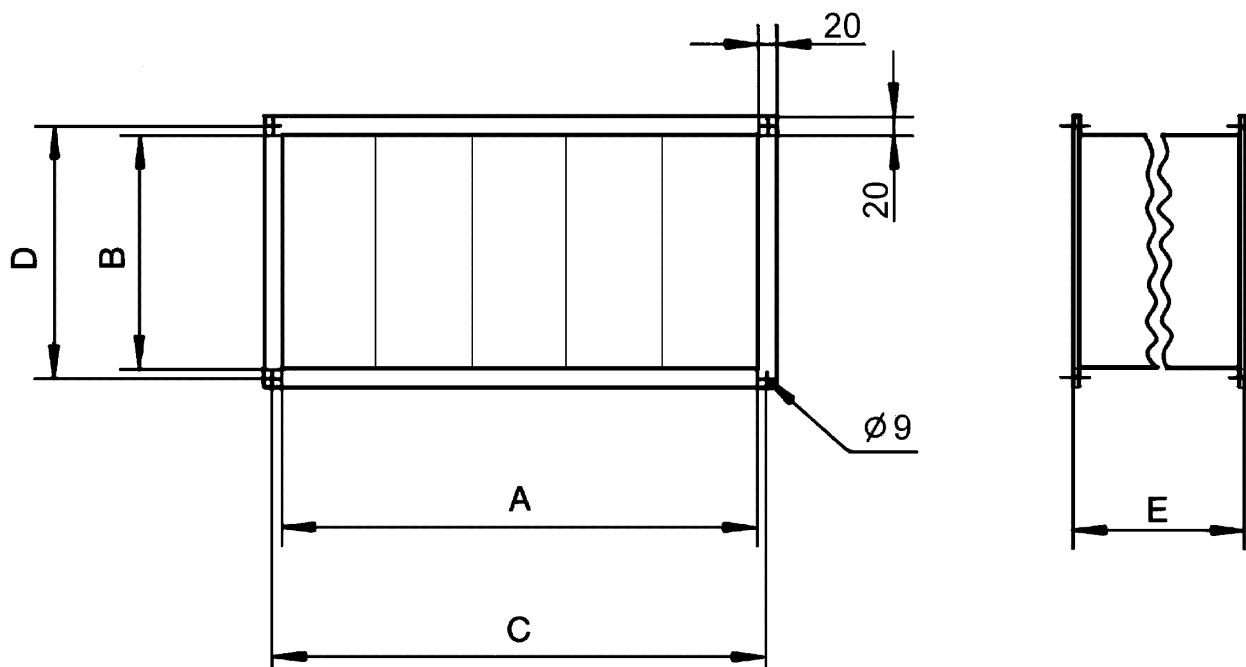

TFP 25-7

Rövid leírás

ISO ePM1 80% (F7) légszűrő csatornába való beépítéshez, csatornaméret 500 mm x 300 mm

Termékszám 0149.0068

Műszaki adatok

Beszereleési hely	Csatorna
Beszereleési helyzet	függőleges / vízszintes
Ház anyaga	acéllemez, horganyzott
Súly	9,16 kg
Súly csomagolással	9,2 kg
Szűrőtípus	Por- és pollenszűrő
Szűrőosztály	ISO ePM1 80 % (F7)
Csatornaméret	500 mm x 300 mm
Szélesség	540 mm
Magasság	340 mm
Mélység	500 mm
Szélesség csomagolással együtt	540 mm
Magasság csomagolással együtt	340 mm
Mélység csomagolással együtt	500 mm
Közeg hőmérséklet I_{max} -nál	70 °C
Csomagolási egység	1 darab
Választék	D
GTIN (EAN)	4012799490685

TFP 25-7

Jelleggörbe TFP-7 nyomásveszteség

- ① TFP 22-7
- ② TFP 25-7
- ③ TFP 28-7
- ④ TFP 31-7
- ⑤ TFP 35-7
- ⑥ TFP 50-7
- ⑦ TFP 56-7

Méretarányos rajz [mm]

A	B	C	D	E
500	300	520	320	500

TERMÉKADATLAP

TFP 25-7