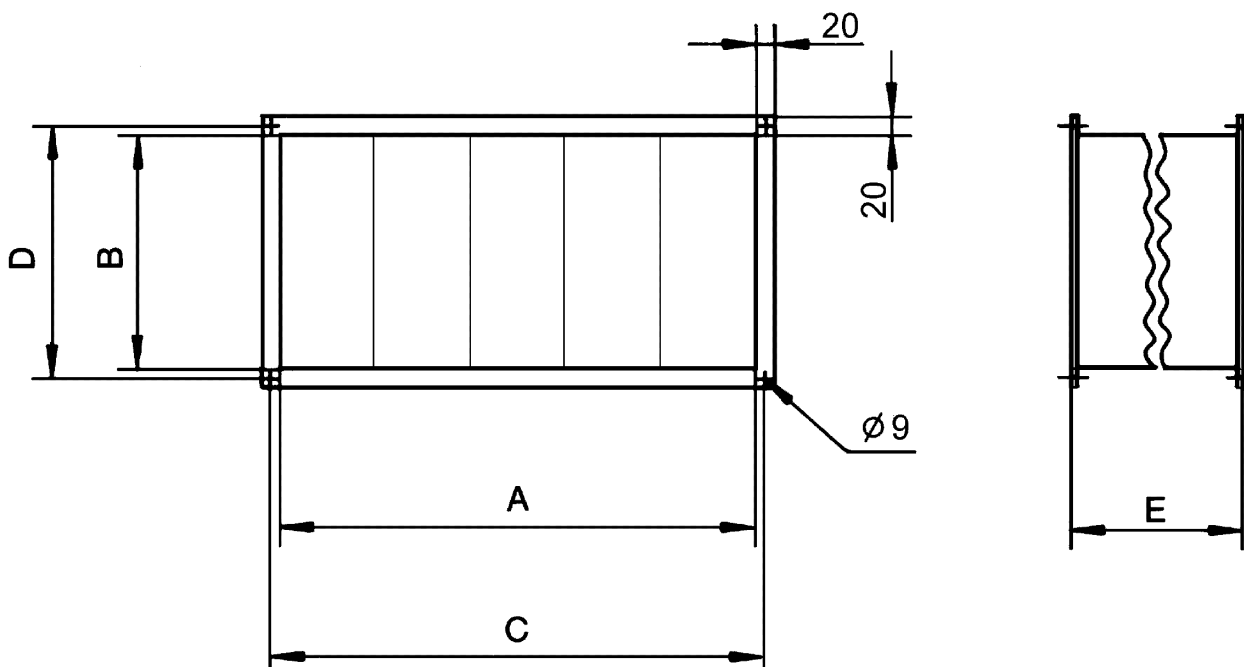

TFP 25

Rövid leírás

ISO Coarse 85% (G4) légszűrő csatornába való beépítéshez, csatornaméret 500 mm x 300 mm

Termékszám

0149.0032

Műszaki adatok

Beszerelési hely	Csatorna
Beszerelési helyzet	függőleges / vízszintes
Ház anyaga	acéllemez, horganyzott
Súly	9,5 kg
Súly csomagolással	9,5 kg
Szűrőosztály	ISO Coarse 85 % (G4)
Csatornaméret	500 mm x 300 mm
Szélesség	540 mm
Magasság	340 mm
Mélység	500 mm
Szélesség csomagolással együtt	540 mm
Magasság csomagolással együtt	340 mm
Mélység csomagolással együtt	500 mm
Közeg hőmérséklet I_{max} -nál	70 °C
Csomagolási egység	1 darab
Választék	D
GTIN (EAN)	4012799490326

TFP 25

Jelleggörbe Nyomásveszteségek

Méretarányos rajz [mm]

A	B	C	D	E
500	300	520	320	500

TERMÉKADATLAP

TFP 25