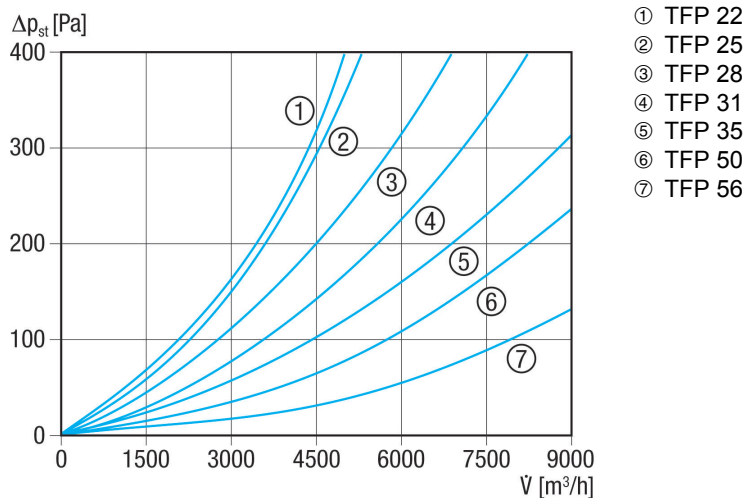

TFP 25

Rövid leírás

ISO Coarse 85% (G4) légszűrő csatornába való beépítéshez, csatornaméret 500 mm x 300 mm

Termékszám

0149.0032

Műszaki adatok

Beszerelési hely	Csatorna
Beszerelési helyzet	függőleges / vízszintes
Ház anyaga	acéllemez, horganyzott
Súly	9,5 kg
Súly csomagolással	9,5 kg
Szűrőosztály	ISO Coarse 85 % (G4)
Csatornaméret	500 mm x 300 mm
Szélesség	540 mm
Magasság	340 mm
Mélység	500 mm
Szélesség csomagolással együtt	540 mm
Magasság csomagolással együtt	340 mm
Mélység csomagolással együtt	500 mm
Közeg hőmérséklet I_{max} -nál	70 °C
Csomagolási egység	1 darab
Választék	D
GTIN (EAN)	4012799490326

TFP 25

Jelleggörbe Nyomásveszteségek

Méretarányos rajz [mm]

A	B	C	D	E
500	300	520	320	500

TERMÉKADATLAP

TFP 25