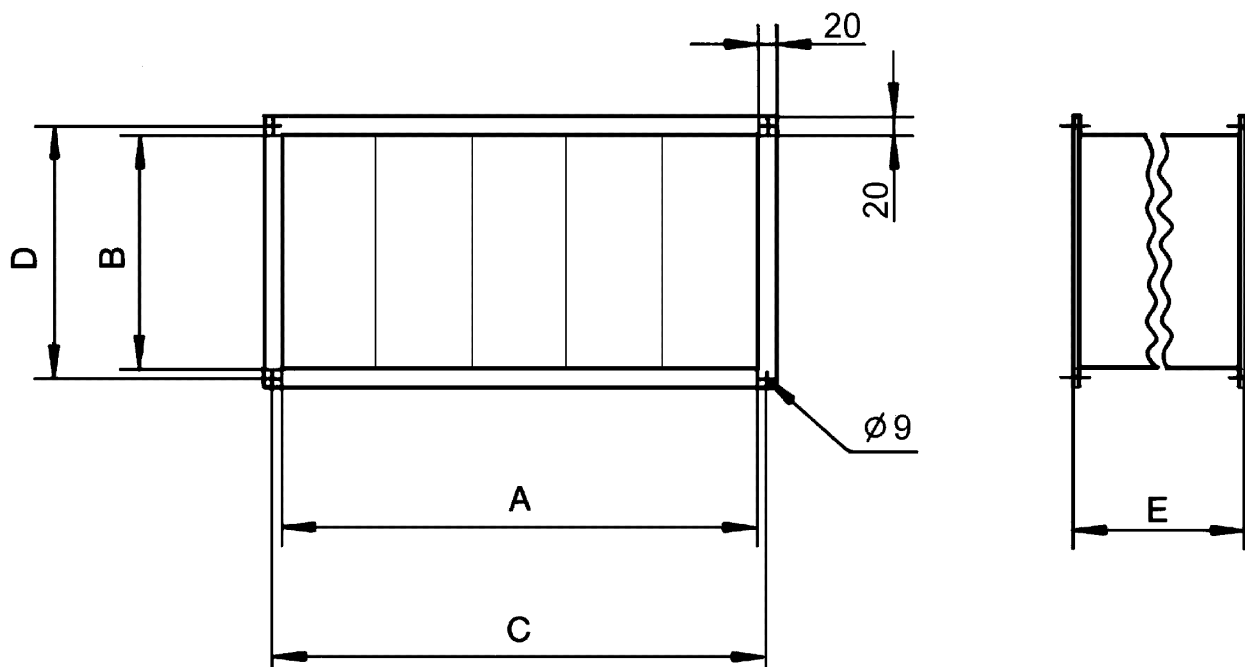

TFP 35-7

Rövid leírás

ISO ePM1 80% (F7) légszűrő csatornába való beépítéshez, csatornaméret 700 mm x 400 mm

Termékszám 0149.0071

Műszaki adatok

Beszereési hely	Csatorna
Beszereési helyzet	függőleges / vízszintes
Ház anyaga	acéllemez, horganyzott
Súly	14,4 kg
Súly csomagolással	14,41 kg
Szűrőtípus	Por- és pollenszűrő
Szűrőosztály	ISO ePM1 80 % (F7)
Csatornaméret	700 mm x 400 mm
Szélesség	740 mm
Magasság	440 mm
Mélység	600 mm
Szélesség csomagolással együtt	740 mm
Magasság csomagolással együtt	440 mm
Mélység csomagolással együtt	600 mm
Közeg hőmérséklet I_{max} -nál	70 °C
Csomagolási egység	1 darab
Választék	D
GTIN (EAN)	4012799490715

TFP 35-7

Jelleggörbe TFP-7 nyomásveszteség

Méretarányos rajz [mm]

A	B	C	D	E
700	400	720	420	600

TERMÉKADATLAP

TFP 35-7