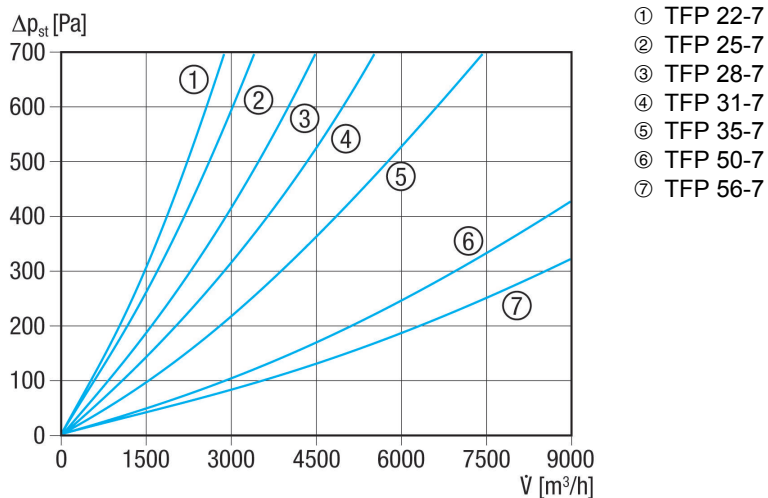

TFP 35-7

Rövid leírás

ISO ePM1 80% (F7) légszűrő csatornába való beépítéshez, csatornaméret 700 mm x 400 mm

Termékszám 0149.0071

Műszaki adatok

Beszereési hely	Csatorna
Beszereési helyzet	függőleges / vízszintes
Ház anyaga	acéllemez, horganyzott
Súly	14,4 kg
Súly csomagolással	14,41 kg
Szűrőtípus	Por- és pollenszűrő
Szűrőosztály	ISO ePM1 80 % (F7)
Csatornaméret	700 mm x 400 mm
Szélesség	740 mm
Magasság	440 mm
Mélység	600 mm
Szélesség csomagolással együtt	740 mm
Magasság csomagolással együtt	440 mm
Mélység csomagolással együtt	600 mm
Közeg hőmérséklet I_{max} -nál	70 °C
Csomagolási egység	1 darab
Választék	D
GTIN (EAN)	4012799490715

TFP 35-7

Jelleggörbe TFP-7 nyomásveszteség

Méretarányos rajz [mm]

A	B	C	D	E
700	400	720	420	600

TERMÉKADATLAP

TFP 35-7