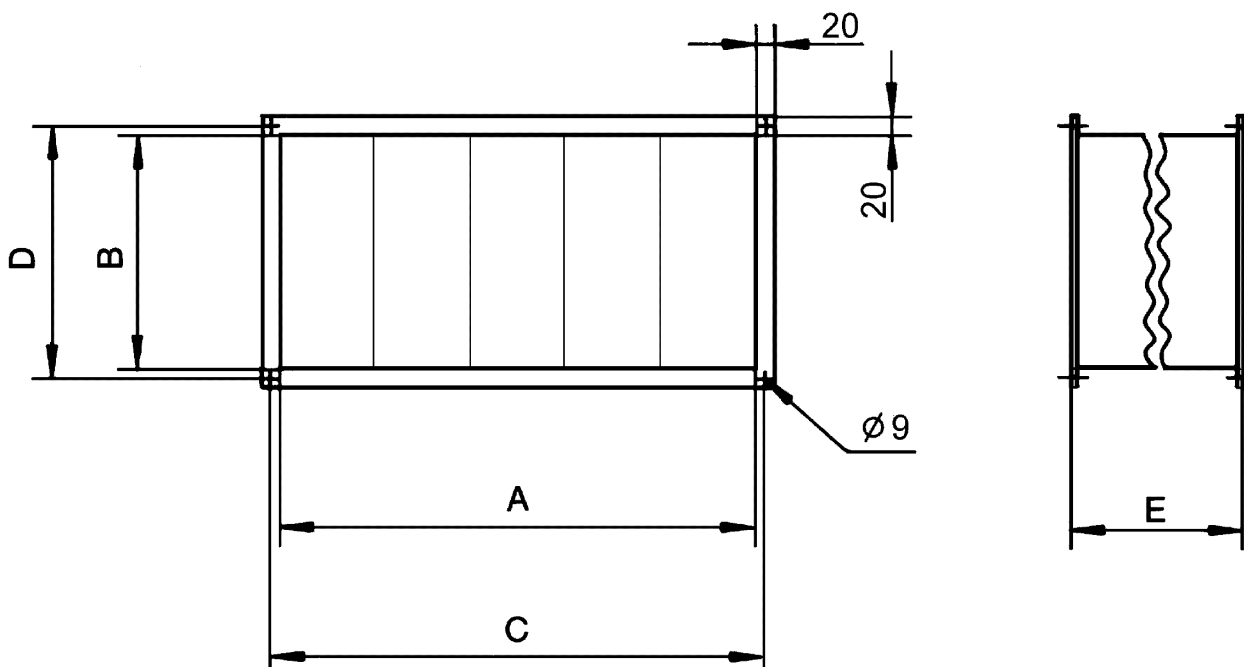

TFP 35

Rövid leírás

ISO Coarse 85% (G4) légszűrő csatornába való beépítéshez, csatornaméret 700 mm x 400 mm

Termékszám

0149.0035

Műszaki adatok

Beszerelési hely	Csatorna
Beszerelési helyzet	függőleges / vízszintes
Ház anyaga	acéllemez, horganyzott
Súly	14,3 kg
Súly csomagolással	14,3 kg
Szűrőosztály	ISO Coarse 85 % (G4)
Csatornaméret	700 mm x 400 mm
Szélesség	740 mm
Magasság	440 mm
Mélység	600 mm
Szélesség csomagolással együtt	740 mm
Magasság csomagolással együtt	440 mm
Mélység csomagolással együtt	600 mm
Közeg hőmérséklet I_{max} -nál	70 °C
Csomagolási egység	1 darab
Választék	D
GTIN (EAN)	4012799490357

TFP 35

Jelleggörbe Nyomásveszteségek

Méretarányos rajz [mm]

A	B	C	D	E
700	400	720	420	600

TERMÉKADATLAP

TFP 35