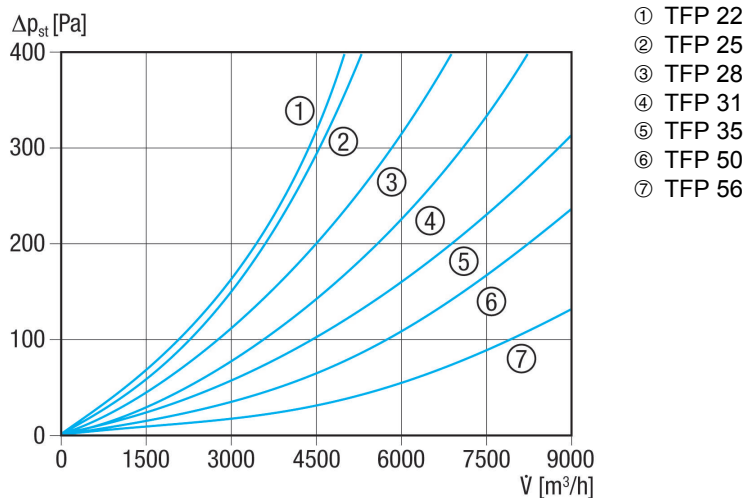

TFP 35

Rövid leírás

ISO Coarse 85% (G4) légszűrő csatornába való beépítéshez, csatornaméret 700 mm x 400 mm

Termékszám

0149.0035

Műszaki adatok

Beszerelési hely	Csatorna
Beszerelési helyzet	függőleges / vízszintes
Ház anyaga	acéllemez, horganyzott
Súly	14,3 kg
Súly csomagolással	14,3 kg
Szűrőosztály	ISO Coarse 85 % (G4)
Csatornaméret	700 mm x 400 mm
Szélesség	740 mm
Magasság	440 mm
Mélység	600 mm
Szélesség csomagolással együtt	740 mm
Magasság csomagolással együtt	440 mm
Mélység csomagolással együtt	600 mm
Közeg hőmérséklet I_{max} -nál	70 °C
Csomagolási egység	1 darab
Választék	D
GTIN (EAN)	4012799490357

TFP 35

Jelleggörbe Nyomásveszteségek

Méretarányos rajz [mm]

A	B	C	D	E
700	400	720	420	600

TERMÉKADATLAP

TFP 35