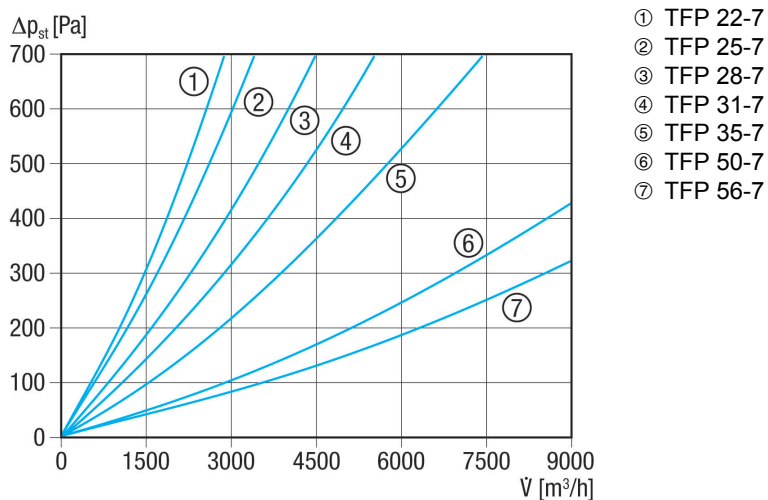

Rövid leírás

ISO ePM1 80% (F7) légszűrő szellőzőcsatornákhöz,
csatornaméret 1000 mm x 500 mm

Termékszám

0149.0073

Műszaki adatok

Beszerelési hely	Csatorna
Beszerelési helyzet	függőleges / vízszintes
Ház anyaga	acéllemez, horganyzott
Súly	23 kg
Súly csomagolással	23 kg
Szűrőtípus	Por- és pollenszűrő
Szűrőosztály	ISO ePM1 80 % (F7)
Csatornaméret	1.000 mm x 500 mm
Szélesség	1.040 mm
Magasság	540 mm
Mélység	700 mm
Szélesség csomagolással együtt	1.040 mm
Magasság csomagolással együtt	540 mm
Mélység csomagolással együtt	700 mm
Közeg hőmérséklet I_{max} -nál	70 °C
Csomagolási egység	1 darab
Választék	D
GTIN (EAN)	4012799490739

TFP 56-7

Jelleggörbe TFP-7 nyomásveszteség

Méretarányos rajz [mm]

A	B	C	D	E
1.000	500	1.020	520	700

TERMÉKADATLAP

TFP 56-7