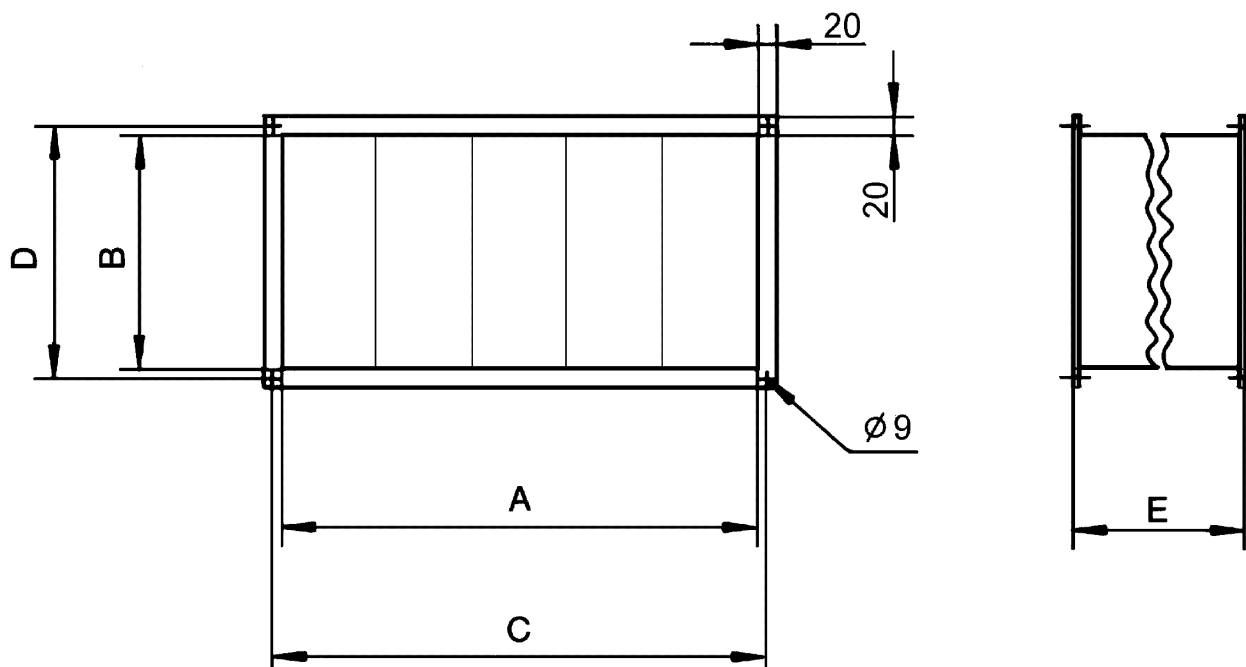

Rövid leírás

ISO ePM1 80% (F7) légszűrő szellőzőcsatornákhöz,
csatornaméret 1000 mm x 500 mm

Termékszám

0149.0073

Műszaki adatok

Beszerelési hely	Csatorna
Beszerelési helyzet	függőleges / vízszintes
Ház anyaga	acéllemez, horganyzott
Súly	23 kg
Súly csomagolással	23 kg
Szűrőtípus	Por- és pollenszűrő
Szűrőosztály	ISO ePM1 80 % (F7)
Csatornaméret	1.000 mm x 500 mm
Szélesség	1.040 mm
Magasság	540 mm
Mélység	700 mm
Szélesség csomagolással együtt	1.040 mm
Magasság csomagolással együtt	540 mm
Mélység csomagolással együtt	700 mm
Közeg hőmérséklet I_{max} -nál	70 °C
Csomagolási egység	1 darab
Választék	D
GTIN (EAN)	4012799490739

TFP 56-7

Jelleggörbe TFP-7 nyomásveszteség

Méretarányos rajz [mm]

A	B	C	D	E
1.000	500	1.020	520	700

TERMÉKADATLAP

TFP 56-7