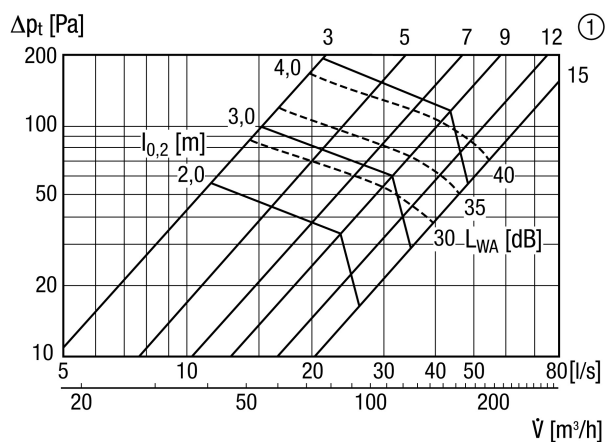

## Rövid leírás

Légszelep friss levegőhöz, acéllemez, fehér, DN 125, lakásszellőztetéshez max. 60 m<sup>3</sup>/h-ig, szerelőkeret EBR-D 12 szükséges

Termékszám 0151.0365

## Műszaki adatok

Légáramlás iránya	Szellőztetés
Maximális térfogatáram	60 m <sup>3</sup> /h
Anyag	acéllemez, horganyzott
Szín	tiszta fehér, a RAL 9010-hez hasonló, csillogó 70
Súly	0,29 kg
Súly csomagolással	0,3 kg
Névleges méretnek megfelelő	125 mm
Szélesség	160 mm
Magasság	160 mm
Mélység	163 mm
Szélesség csomagolással együtt	163 mm
Magasság csomagolással együtt	68 mm
Mélység csomagolással együtt	163 mm
Csomagolási egység	1 darab
Választék	C
GTIN (EAN)	4012799513650

## Méretarányos rajz [mm]