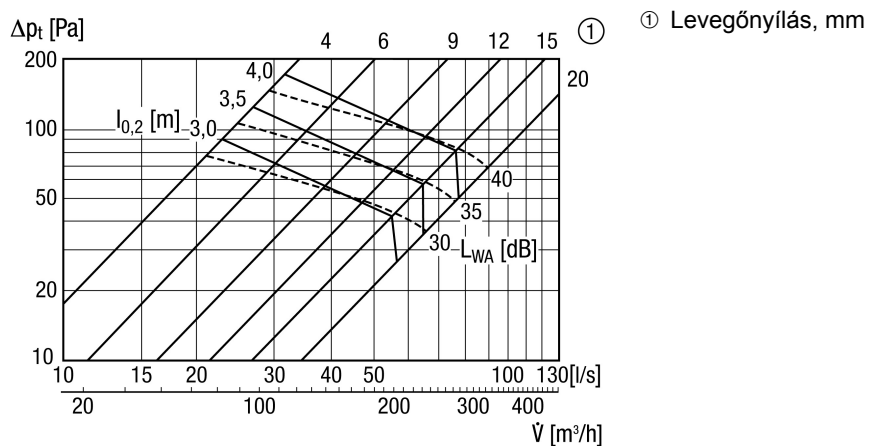

## Rövid leírás

Légszelep friss levegőhöz, acéllemez, fehér, DN 150, lakásszellőztetéshez max. 150 m<sup>3</sup>/h-ig, szerelőkeret EBR-D 15 szükséges

Termékszám

0151.0366

## Műszaki adatok

Légáramlás iránya	Szellőztetés
Maximális térfogatáram	150 m <sup>3</sup> /h
Anyag	acéllemez, horganyzott
Szín	tiszta fehér, a RAL 9010-hez hasonló, csillogó 70
Súly	0,38 kg
Súly csomagolással	0,4 kg
Névleges méretnek megfelelő	150 mm
Szélesség	190 mm
Magasság	190 mm
Mélység	190 mm
Szélesség csomagolással együtt	190 mm
Magasság csomagolással együtt	60 mm
Mélység csomagolással együtt	190 mm
Csomagolási egység	1 darab
Választék	C
GTIN (EAN)	4012799513667

## Méretarányos rajz [mm]