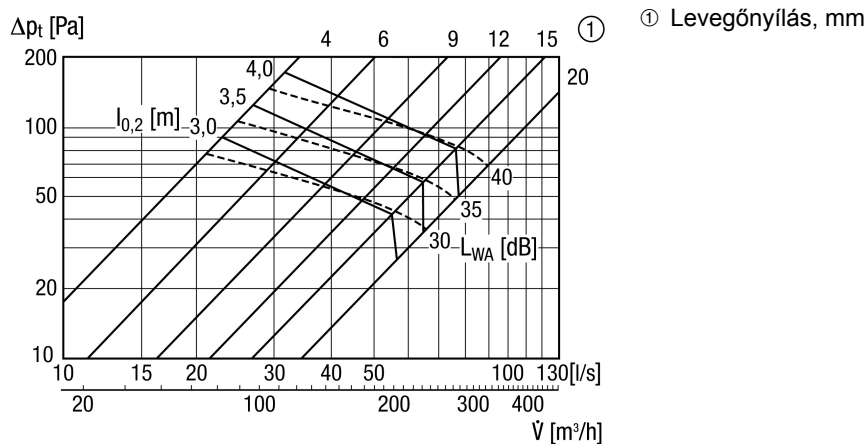

## Rövid leírás

Légszelep friss levegőhöz, acéllemez, fehér, DN 160, lakásszellőztetéshez max. 160 m<sup>3</sup>/h-ig, szerelőkeret EBR-D 16 szükséges

Termékszám 0151.0367

## Műszaki adatok

Légáramlás iránya	Szellőztetés
Maximális térfogatáram	160 m <sup>3</sup> /h
Anyag	acéllemez, horganyzott
Szín	tiszta fehér, a RAL 9010-hez hasonló, csillogó 70
Súly	0,4 kg
Súly csomagolással	0,42 kg
Névleges méretnek megfelelő	160 mm
Szélesség	190 mm
Magasság	190 mm
Mélység	190 mm
Szélesség csomagolással együtt	190 mm
Magasság csomagolással együtt	85 mm
Mélység csomagolással együtt	190 mm
Csomagolási egység	1 darab
Választék	C
GTIN (EAN)	4012799513674

## Méretarányos rajz [mm]