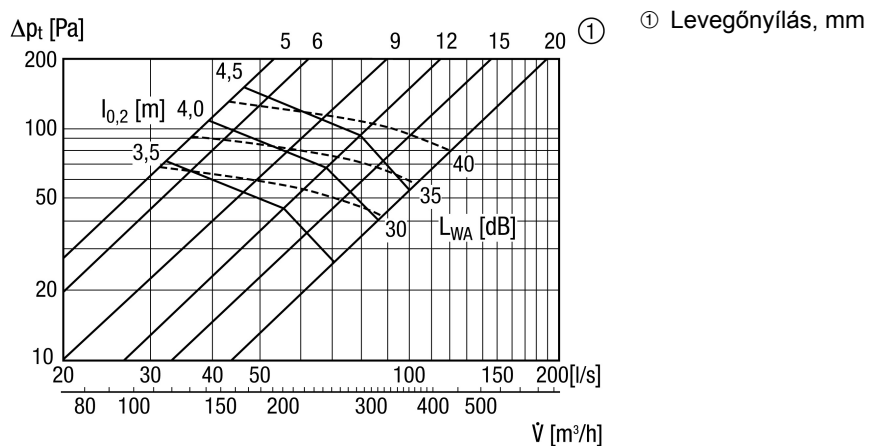

TFZ 20

Rövid leírás

Légszelep friss levegőhöz, acéllemez, fehér, DN 200, lakásszellőztetéshez max. 200 m³/h-ig, szerelőkeret EBR-D 20 szükséges

Termékszám 0151.0368

Műszaki adatok

Légáramlás iránya	Szellőztetés
Maximális térfogatáram	200 m ³ /h
Anyag	acéllemez, horganyzott
Szín	tiszta fehér, a RAL 9010-hez hasonló, csillogó 70
Súly	0,66 kg
Súly csomagolással	0,67 kg
Névleges méretnek megfelelő	200 mm
Szélesség	245 mm
Magasság	245 mm
Mélység	245 mm
Szélesség csomagolással együtt	245 mm
Magasság csomagolással együtt	90 mm
Mélység csomagolással együtt	245 mm
Csomagolási egység	1 darab
Választék	C
GTIN (EAN)	4012799513681

TFZ 20

Jelleggörbe

Méretarányos rajz [mm]