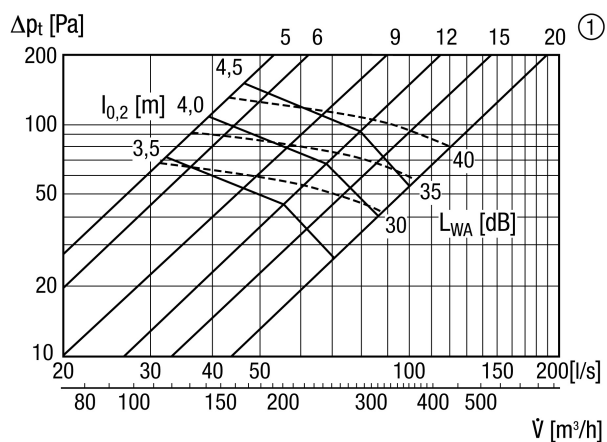

## Rövid leírás

Légszelep friss levegőhöz, acéllemez, fehér, DN 200, lakásszellőztetéshez max. 200 m<sup>3</sup>/h-ig, szerelőkeret EBR-D 20 szükséges

Termékszám

0151.0368

## Műszaki adatok

Légáramlás iránya	Szellőztetés
Maximális térfogatáram	200 m <sup>3</sup> /h
Anyag	acéllemez, horganyzott
Szín	tiszta fehér, a RAL 9010-hez hasonló, csillogó 70
Súly	0,66 kg
Súly csomagolással	0,67 kg
Névleges méretnek megfelelő	200 mm
Szélesség	245 mm
Magasság	245 mm
Mélység	245 mm
Szélesség csomagolással együtt	245 mm
Magasság csomagolással együtt	90 mm
Mélység csomagolással együtt	245 mm
Csomagolási egység	1 darab
Választék	C
GTIN (EAN)	4012799513681

## Méretarányos rajz [mm]