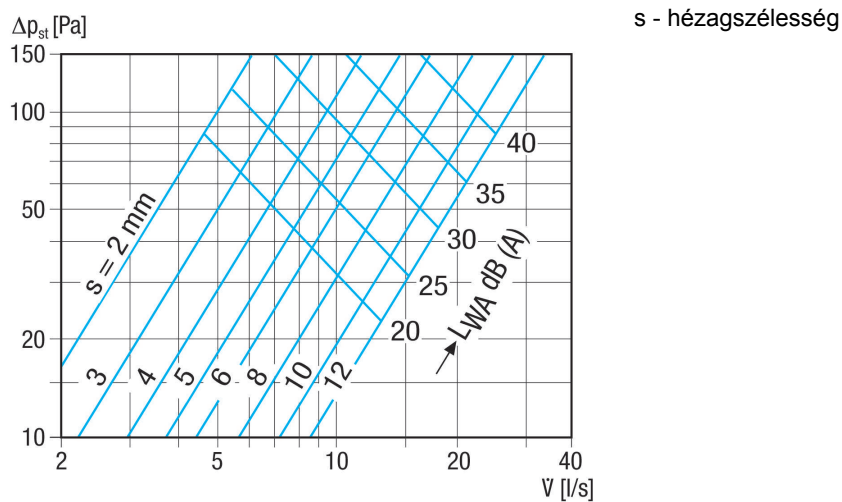

WD 10 W

Rövid leírás

Távdobó fúvóka friss levegőhöz, acéllemez fehér porbevont, fali beszerelésre, DN 100, lakásszellőztetéshez max. 45 m³/h-ig

Termékszám 0151.0290

Műszaki adatok

Légáramlás iránya	Szellőztetés
Maximális térfogatáram	45 m ³ /h
Szórási távolság	5 m
Beszerelés	belső
Beszerelési hely	Fal
Anyag	acéllemez, porszórt felületkezelés
Szín	kalmárfehér, a RAL 9016-hoz hasonló
Súly	0,43 kg
Súly csomagolással	0,45 kg
Névleges méretnek megfelelő	100 mm
Szélesség	130 mm
Magasság	142 mm
Mélység	80 mm
Szélesség csomagolással együtt	131 mm
Magasság csomagolással együtt	180 mm
Mélység csomagolással együtt	140 mm
Csomagolási egység	1 darab
Választék	K
GTIN (EAN)	4012799512905

WD 10 W

Jelleggörbe Nyomásveszteségek és akusztikai adatok

Méretarányos rajz [mm]