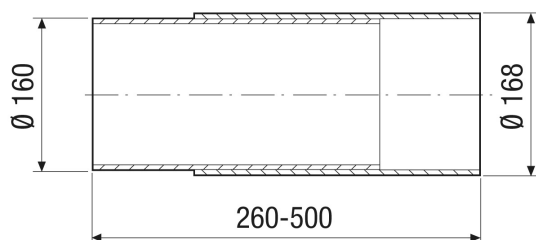

WH 150

Rövid leírás

Fali hüvely 150-es névleges méretű ventilátorokhoz, műanyag, kihúzható

Termékszám 0059.1050

Műszaki adatok

Beszereleési hely	Fal / Mennyezet
Anyag	műanyag
Súly	1,35 kg
Súly csomagolással	1,4 kg
Névleges méretnek megfelelő	150 mm
Szélesség	168 mm
Magasság	168 mm
Mélység	500 mm
Szélesség csomagolással együtt	168 mm
Magasság csomagolással együtt	168 mm
Mélység csomagolással együtt	500 mm
Szükséges magfurat	min. 169 mm
Csomagolási egység	1 darab
Választék	A
GTIN (EAN)	4012799990031

Méretarányos rajz [mm]

TERMÉKADATLAP

WH 150