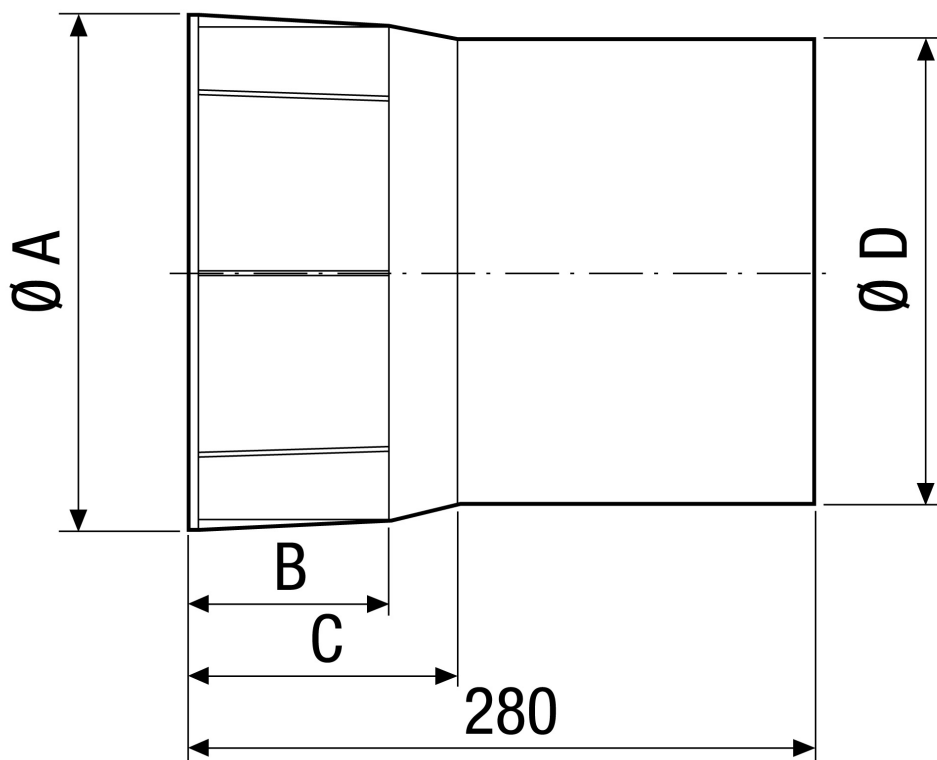

WH 20

Rövid leírás

Fali hüvely 200-es névleges méretű ventilátorhoz, műanyag

Termékszám 0059.0229

Műszaki adatok

Beszereleési hely	Fal / Mennyezet
Anyag	műanyag
Súly	0,67 kg
Súly csomagolással	0,7 kg
Névleges méretnek megfelelő	200 mm
Szélesség	237 mm
Magasság	237 mm
Mélység	280 mm
Szélesség csomagolással együtt	237 mm
Magasság csomagolással együtt	237 mm
Mélység csomagolással együtt	280 mm
Csomagolási egység	1 darab
Választék	C
GTIN (EAN)	4012799592297

WH 20

Méretarányos rajz [mm]

A	B	C	D
237	90	120	212