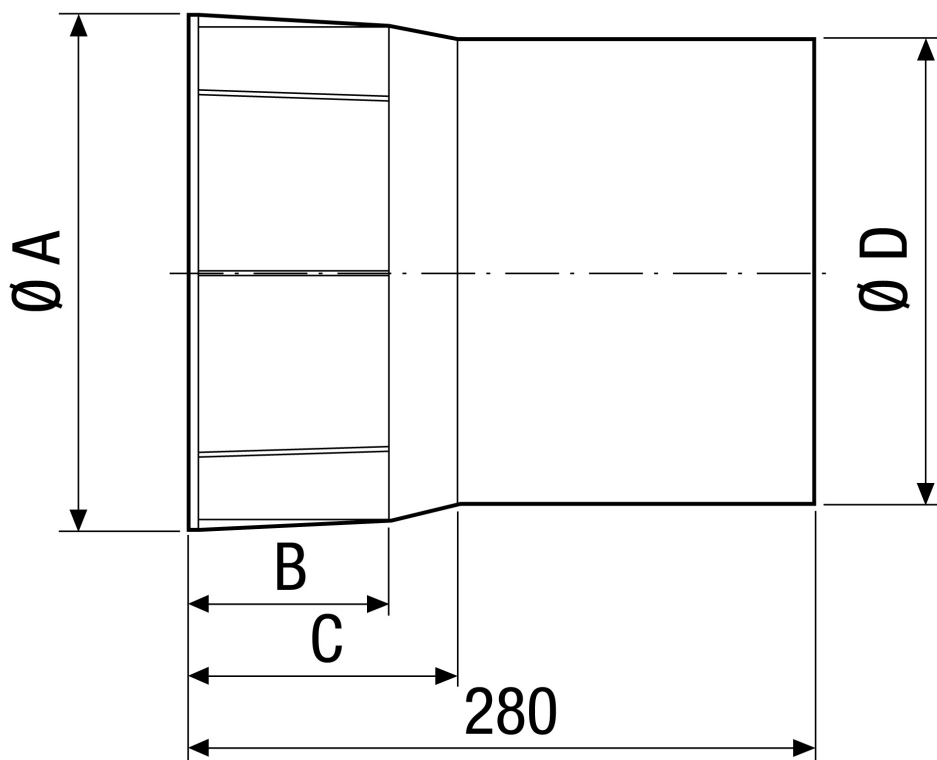

WH 25

Rövid leírás

Fali hüvely 250-es névleges méretű ventilátorhoz, műanyag

Termékszám 0059.0230

Műszaki adatok

Beszereleési hely	Fal / Mennyezet
Anyag	műanyag
Súly	0,8 kg
Súly csomagolással	0,82 kg
Névleges méretnek megfelelő	250 mm
Szélesség	287 mm
Magasság	287 mm
Mélység	280 mm
Szélesség csomagolással együtt	287 mm
Magasság csomagolással együtt	287 mm
Mélység csomagolással együtt	280 mm
Csomagolási egység	1 darab
Választék	C
GTIN (EAN)	4012799592303

WH 25

Méretarányos rajz [mm]

A	B	C	D
287	90	120	262