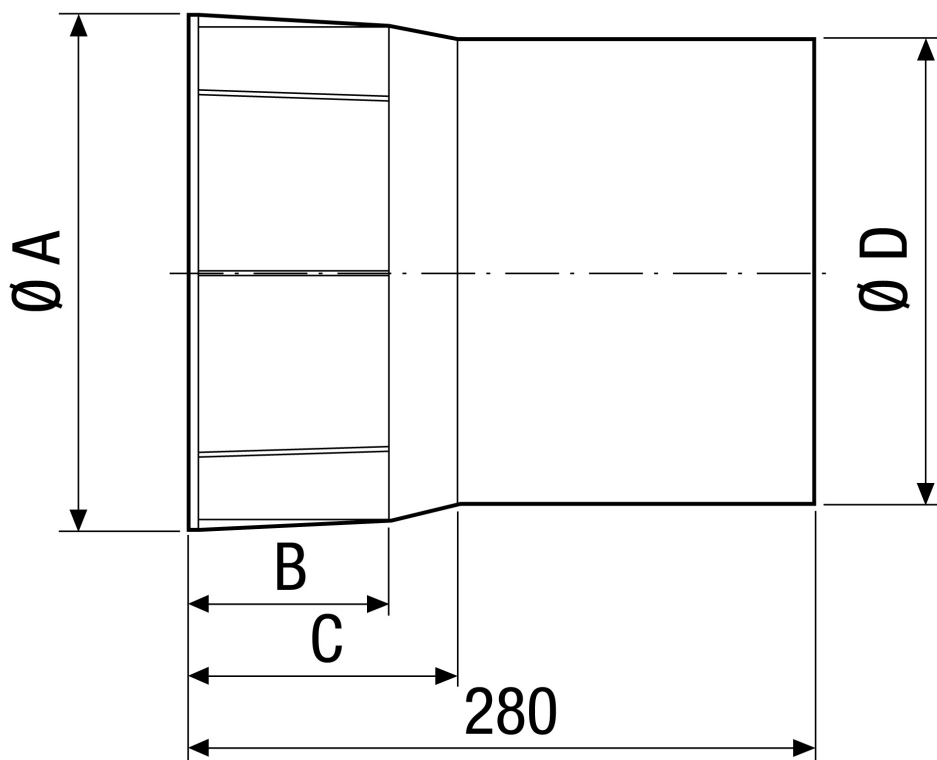

WH 31

Rövid leírás

Fali hüvely 315-ös névleges méretű ventilátorhoz, műanyag

Termékszám 0059.0231

Műszaki adatok

Beszereleési hely	Fal / Mennyezet
Anyag	műanyag
Súly	1,2 kg
Súly csomagolással	1,24 kg
Névleges méretnek megfelelő	315 mm
Szélesség	356 mm
Magasság	356 mm
Mélység	280 mm
Szélesség csomagolással együtt	356 mm
Magasság csomagolással együtt	356 mm
Mélység csomagolással együtt	280 mm
Csomagolási egység	1 darab
Választék	C
GTIN (EAN)	4012799592310

WH 31

Méretarányos rajz [mm]

A	B	C	D
356	126	155	328