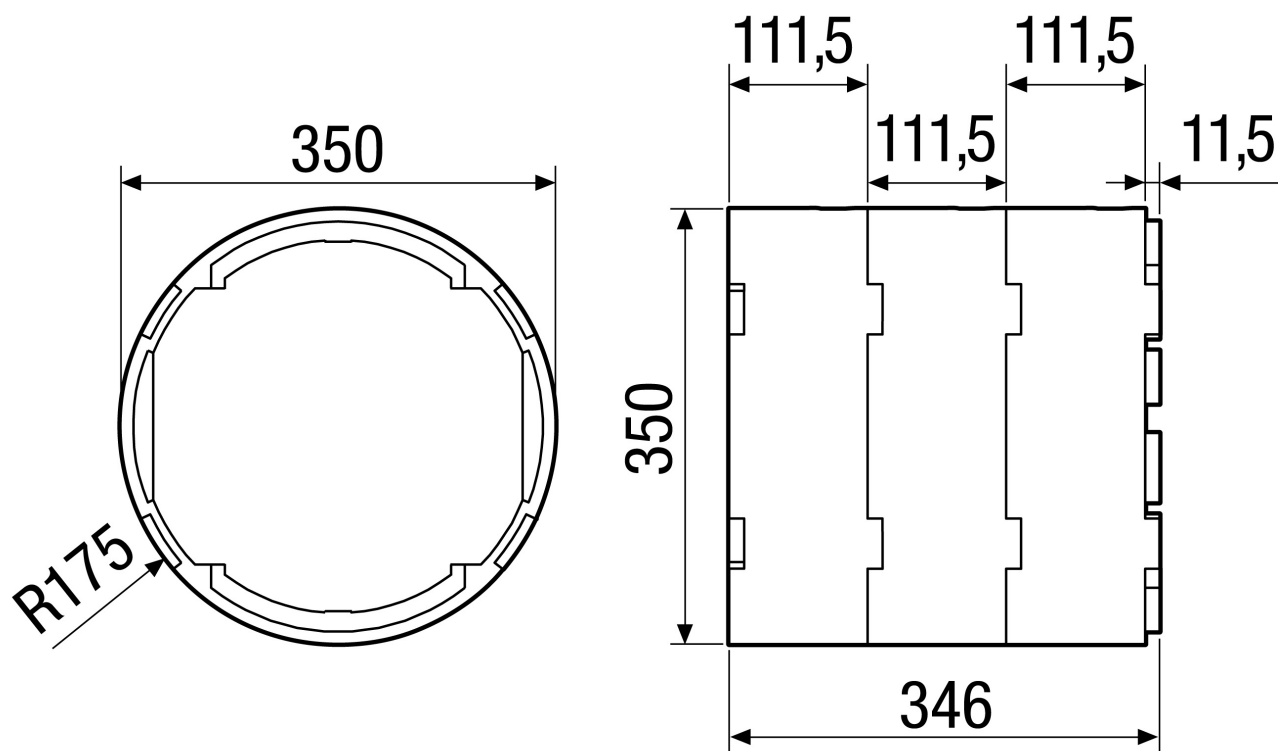

Rövid leírás

Szerkezetkész készlet tartalma: fali hüvely (3-részes), 2 vakolatfedél, keresztmege erősítő illesztékkel vízmértékhez és külső rács nemesacélból fúrési sablonnal, a WRG 35 egyhelyiség szellőztető készülékhez hővisszanyeréssel, névleges méret 350 mm, hossz 346 mm

Termékszám 0192.0450

Műszaki adatok

Szabályozható fordulatszám	–
Beszereleési hely	Fal
Anyag	Műanyag EPP
Súly	2,2 kg
Súly csomagolással	3,5 kg
Névleges méret	350 mm
Szélesség	346 mm
Magasság	350 mm
Mélység	350 mm
Szélesség csomagolással együtt	400 mm
Magasság csomagolással együtt	400 mm
Mélység csomagolással együtt	455 mm
Környezeti hőmérséklet	40 °C
Csomagolási egység	1 darab
Választék	K
GTIN (EAN)	4012799924500

WRG 35-SR

Méretarányos rajz [mm]

A magfurat átmérője 360 mm
 A külső burkolat mérete:
 Sz x Ma x Mé: 370 x 370 x 59 mm
 A belső burkolat mérete:
 Sz x Ma x Mé: 380 x 380 x 45 mm