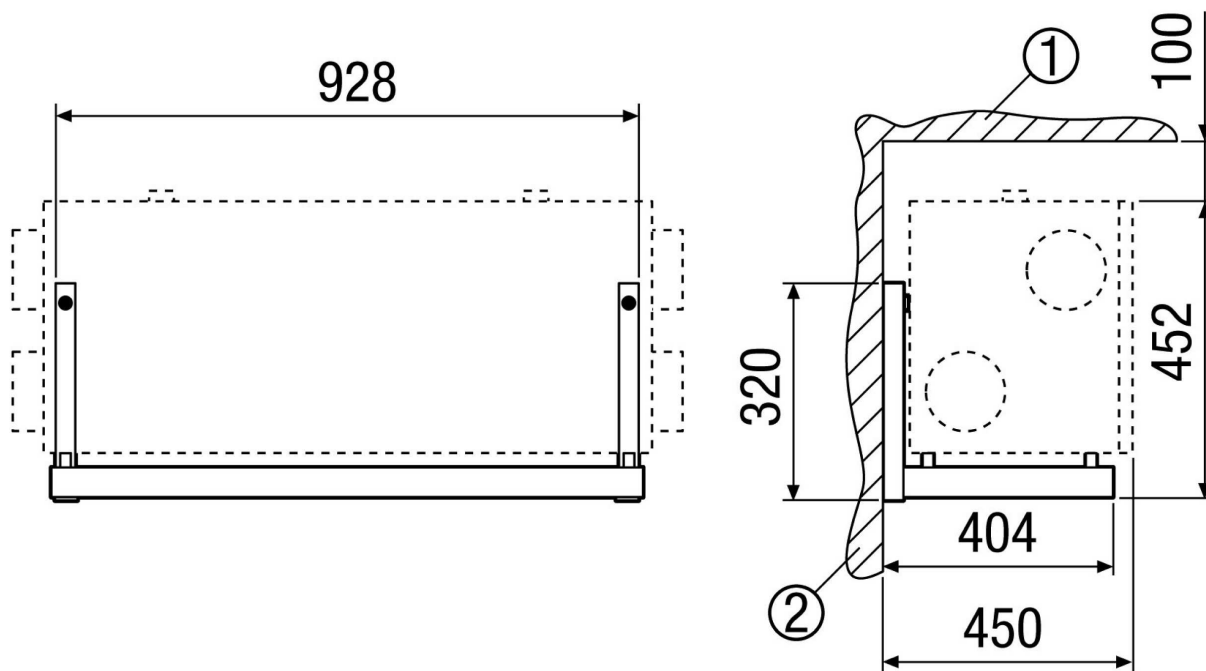

## Rövid leírás

Fali konzol a WS 150 központi szellőztető készülék felerősítéséhez

Termékszám

0018.0458

## Műszaki adatok

Beszerelesi hely	Fal
Anyag	acéllemez, porszórt felületkezelés
Szín	fekete
Súly	4,16 kg
Súly csomagolással	4,7 kg
Szélesség	928 mm
Magasság	320 mm
Mélység	450 mm
Szélesség csomagolással együtt	750 mm
Magasság csomagolással együtt	50 mm
Mélység csomagolással együtt	700 mm
Csomagolási egység	1 darab
Alkalmas a termékekhez	WS 150
Választék	K
GTIN (EAN)	4012799184584

# WSK 150

Méretarányos rajz [mm]

- ① Mennyezet
- ② Fal