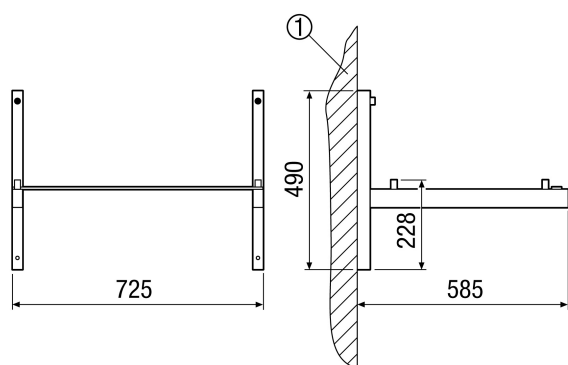

### Rövid leírás

Fali konzol a WS 250 központi szellőztető készülék felerősítéséhez

Termékszám

0018.0223

### Műszaki adatok

Beszerelesi hely	Fal
Anyag	acéllemez, porszórt felületkezelés
Szín	fekete
Súly csomagolással	7,55 kg
Szélesség csomagolással együtt	650 mm
Magasság csomagolással együtt	55 mm
Mélység csomagolással együtt	595 mm
Csomagolási egység	1 darab
Választék	K
GTIN (EAN)	4012799182238

### Méretarányos rajz [mm]

① Fal