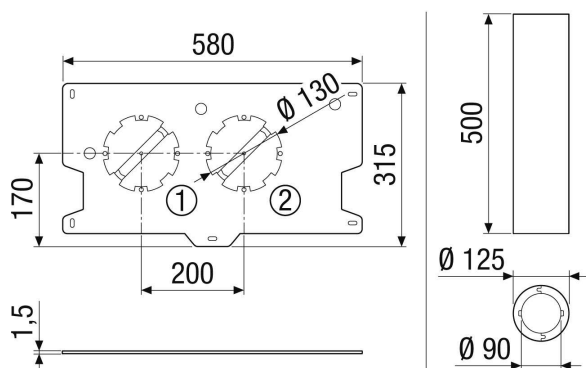

WS 75 H MP

Rövid leírás

Szerelőlap WS 75 H beszereléséhez, díszburkolat nélkül

Termékszám 0092.0610

Műszaki adatok

Beszereési hely	Fal
Anyag	Műanyag EPP / horganyzott acéllemez
Szín	fekete/szürke
Súly	2 kg
Súly csomagolással	2,05 kg
Csatlakozási átmérő	90 mm
Szélesség	290 mm
Magasság	135 mm
Mélység	580 mm
Szélesség csomagolással együtt	292 mm
Magasság csomagolással együtt	138 mm
Mélység csomagolással együtt	582 mm
Csomagolási egység	1 darab
Választék	K
GTIN (EAN)	4012799981152

Méretarányos rajz [mm]

TERMÉKADATLAP

WS 75 H MP