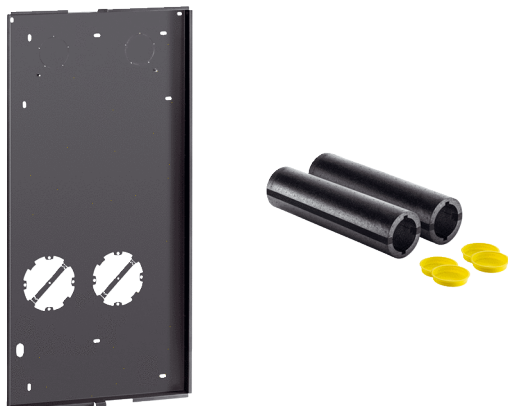

## WS 75 RSAP

## Rövid leírás

Szerkezetkész készlet falon kívüli beszereléshez beépítődobozzal (szélesség x magasság x mélység: 538 x 1070 x 25 mm) beépített fúrósablonnal a magfuratokhoz, két hőszigetelt fali hüvellyel beépített kondenzvíz elvezetővel (átmérő: 125 mm, hossza: 500 mm) a WS 75 Powerbox H hővisszanyeréssel rendelkező szellőztető készülékhez (0095.0646)

## Műszaki adatok

Ház anyaga	acéllemez, porszórt felületkezelés
Szín	fekete RAL 9017
Súly	5,31 kg
Súly csomagolással	7,06 kg
Szélesség	538 mm
Magasság	1.070 mm
Mélység	25 mm
Szélesség csomagolással együtt	595 mm
Magasság csomagolással együtt	1.130 mm
Mélység csomagolással együtt	210 mm
Csomagolási egység	1 darab
Választék	K
GTIN (EAN)	4012799992530