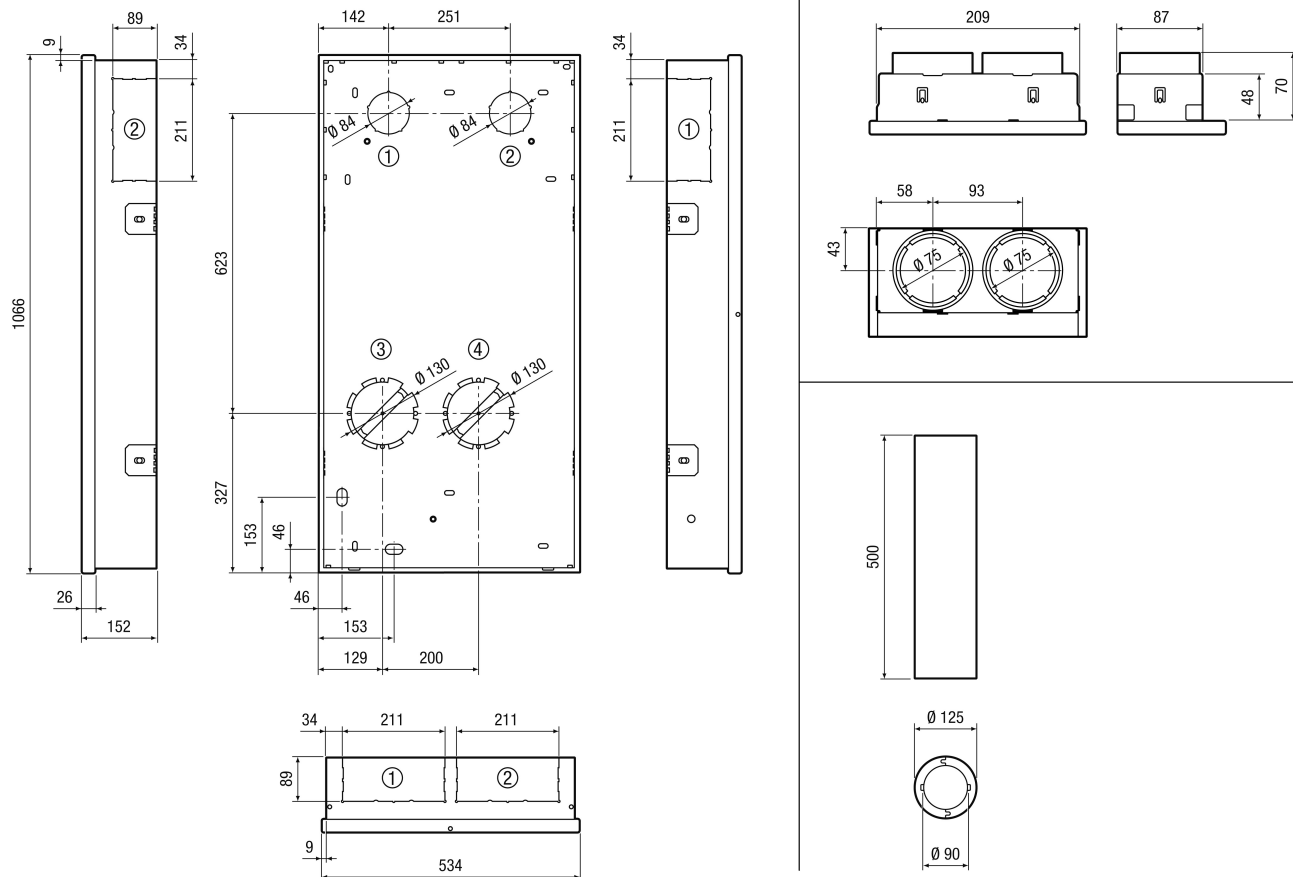

Rövid leírás

Szerkezetkész készlet süllyesztett beszereléshez beépítődobozzal (szélesség x magasság x mélység: 534 x 1066 x 152 mm) beépített fúrósablonnal a magfuratokhoz, két hőszigetelt fali hüvellyel beépített kondenzvíz elvezetővel (átmérő: 125 mm, hossza: 500 mm) és két WS 75 A lemezadapter a WS 75 Powerbox H hővisszanyeréssel rendelkező szellőztető készülékhez (0095.0646)

Termékszám 0093.1616

Műszaki adatok

Ház anyaga	acéllemez, porszórt felületkezelés
Szín	fekete RAL 9017
Súly	9,77 kg
Súly csomagolással	11,96 kg
Szélesség	534 mm
Magasság	1.066 mm
Mélység	152 mm
Szélesség csomagolással együtt	595 mm
Magasság csomagolással együtt	1.130 mm
Mélység csomagolással együtt	210 mm
Csomagolási egység	1 darab
Választék	K
GTIN (EAN)	4012799992547

WS 75 RSUP

Méretarányos rajz [mm]

- ① Elszívott levegő
- ② Beáramló levegő
- ③ Külső levegő
- ④ Távozó levegő