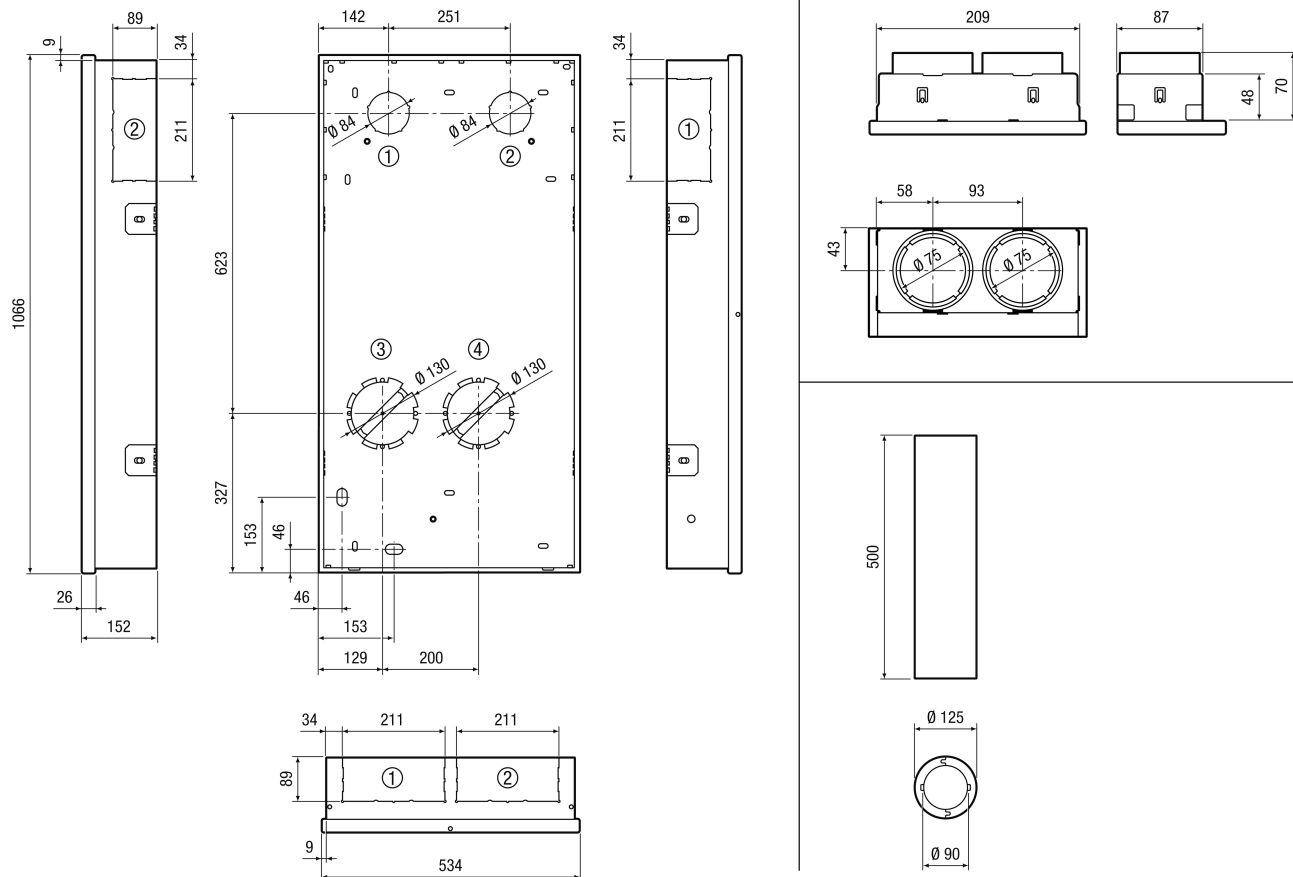

Rövid leírás

Szerkezetkész készlet süllyesztett beszereléshez beépítődobozzal (szélesség x magasság x mélység: 534 x 1066 x 152 mm) beépített fúrósablonnal a magfuratokhoz, két hőszigetelt fali hüvellyel beépített kondenzvíz elvezetővel (átmérő: 125 mm, hossza: 500 mm) és két WS 75 A lemezadapter a WS 75 Powerbox H hővisszanyeréssel rendelkező szellőztető készülékhez (0095.0646)

Termékszám

0093.1616

Műszaki adatok

Ház anyaga	acéllemez, porszórt felületkezelés
Szín	fekete RAL 9017
Súly	9,77 kg
Súly csomagolással	11,96 kg
Szélesség	534 mm
Magasság	1.066 mm
Mélység	152 mm
Szélesség csomagolással együtt	595 mm
Magasság csomagolással együtt	1.130 mm
Mélység csomagolással együtt	210 mm
Csomagolási egység	1 darab
Választék	K
GTIN (EAN)	4012799992547

WS 75 RSUP

Méretarányos rajz [mm]

- ① Elszívott levegő
- ② Beáramló levegő
- ③ Külső levegő
- ④ Távozó levegő