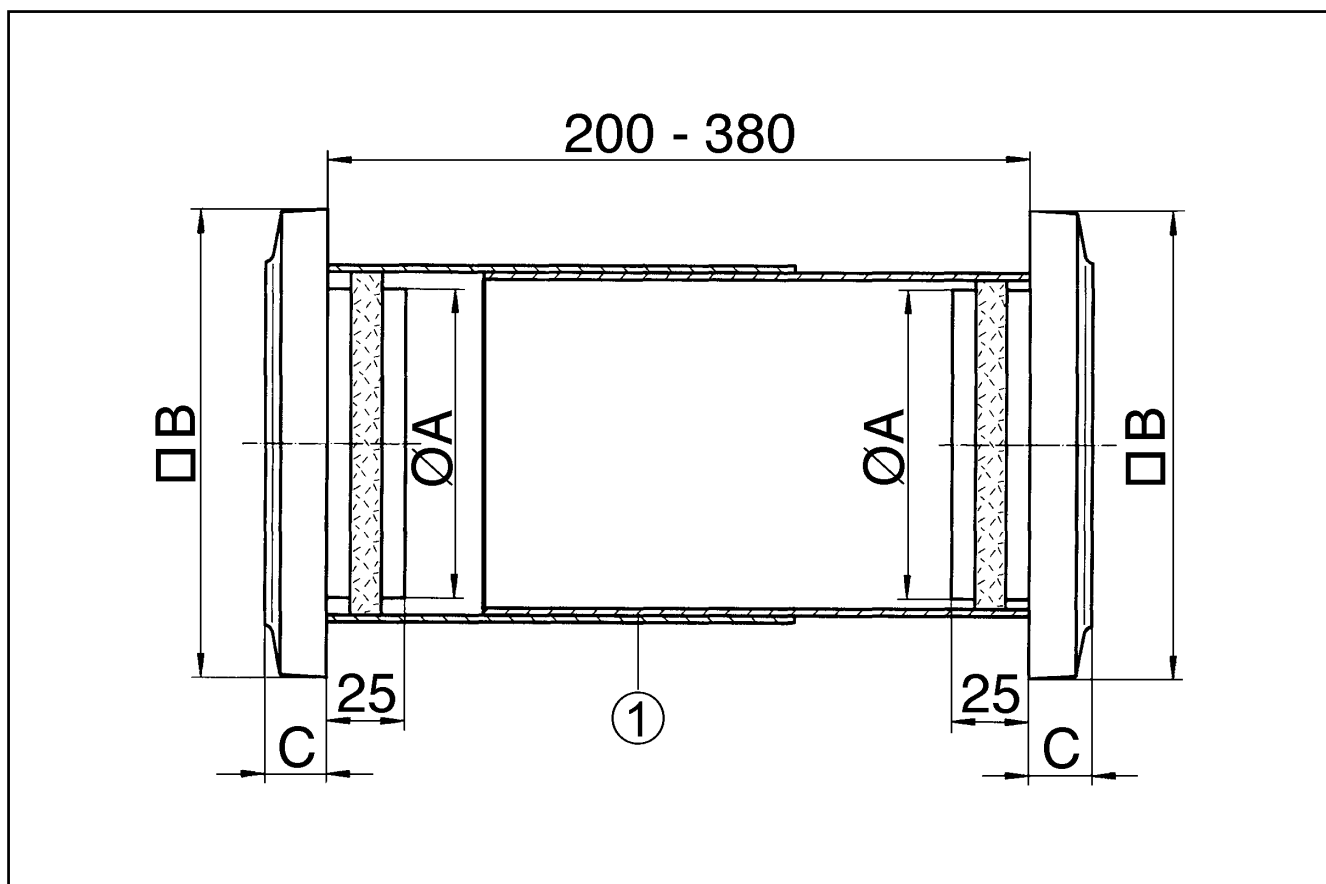

ZE 10-1

Rövid leírás

Légbevezető elem 2 ráccsal SG 100

Termékszám 0152.0001

Műszaki adatok

Beszereleési hely	Fal
Anyag	műanyag
Szín	tiszta fehér, a RAL 9010-hoz hasonló
Súly	0,87
Szélesség csomagolással együtt	315 mm
Magasság csomagolással együtt	130 mm
Mélység csomagolással együtt	245 mm
Csomagolási egység	1 darab
Választék	D
GTIN (EAN)	4012799520016

ZE 10-1

Méretarányos rajz [mm]

A	B	C
99	150	20

① Fali hüvely