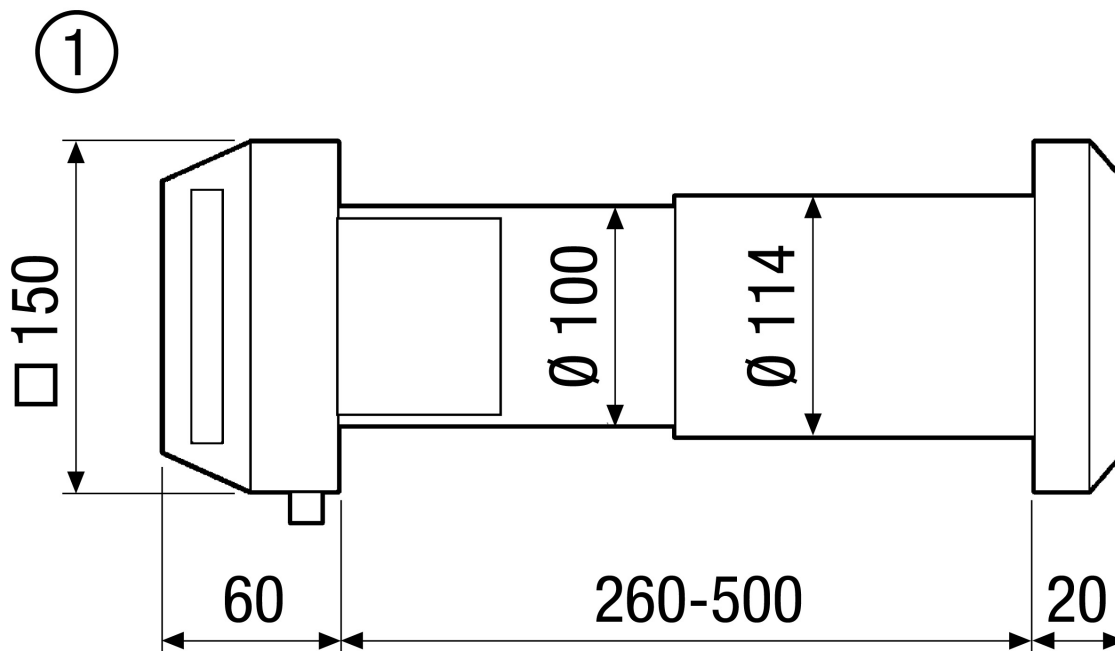

## Rövid leírás

Fokozatmentesen szabályozható légbevezető elem a decentralizált lakásszellőztetéshez

Termékszám

0152.0046

## Műszaki adatok

Légáramlás iránya	Szellőztetés
Beszereleési hely	Fal
Anyag	műanyag
Szín	fehér
Súly csomagolással	1,2 kg
Szűrőosztály	G3
Zsalutípus	kézi
Szélesség	150 mm
Magasság	150 mm
Mélység	60 mm
Szélesség csomagolással együtt	285 mm
Magasság csomagolással együtt	155 mm
Mélység csomagolással együtt	285 mm
Környezeti hőmérséklet	60 °C
Csomagolási egység	1 darab
Választék	K
GTIN (EAN)	4012799520467

## Méretarányos rajz [mm]

① Belső oldal