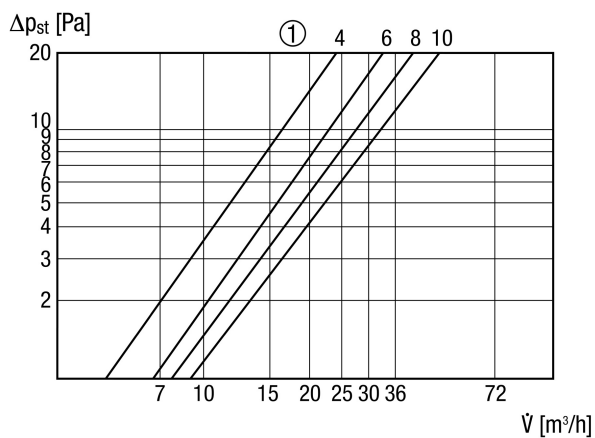

## Műszaki adatok

Légáramlás iránya	Szellőztetés
Beszereleési hely	Fal
Anyag	műanyag
Szín	fehér
Súly csomagolással	1,2 kg
Szűrőosztály	G3
Zsalutípus	kézi
Szélesség	150 mm
Magasság	150 mm
Mélység	60 mm
Szélesség csomagolással együtt	285 mm
Magasság csomagolással együtt	155 mm
Mélység csomagolással együtt	285 mm
Környezeti hőmérséklet	60 °C
Csomagolási egység	1 darab
Választék	K
GTIN (EAN)	4012799520467

## Méretarányos rajz [mm]

① Belső oldal