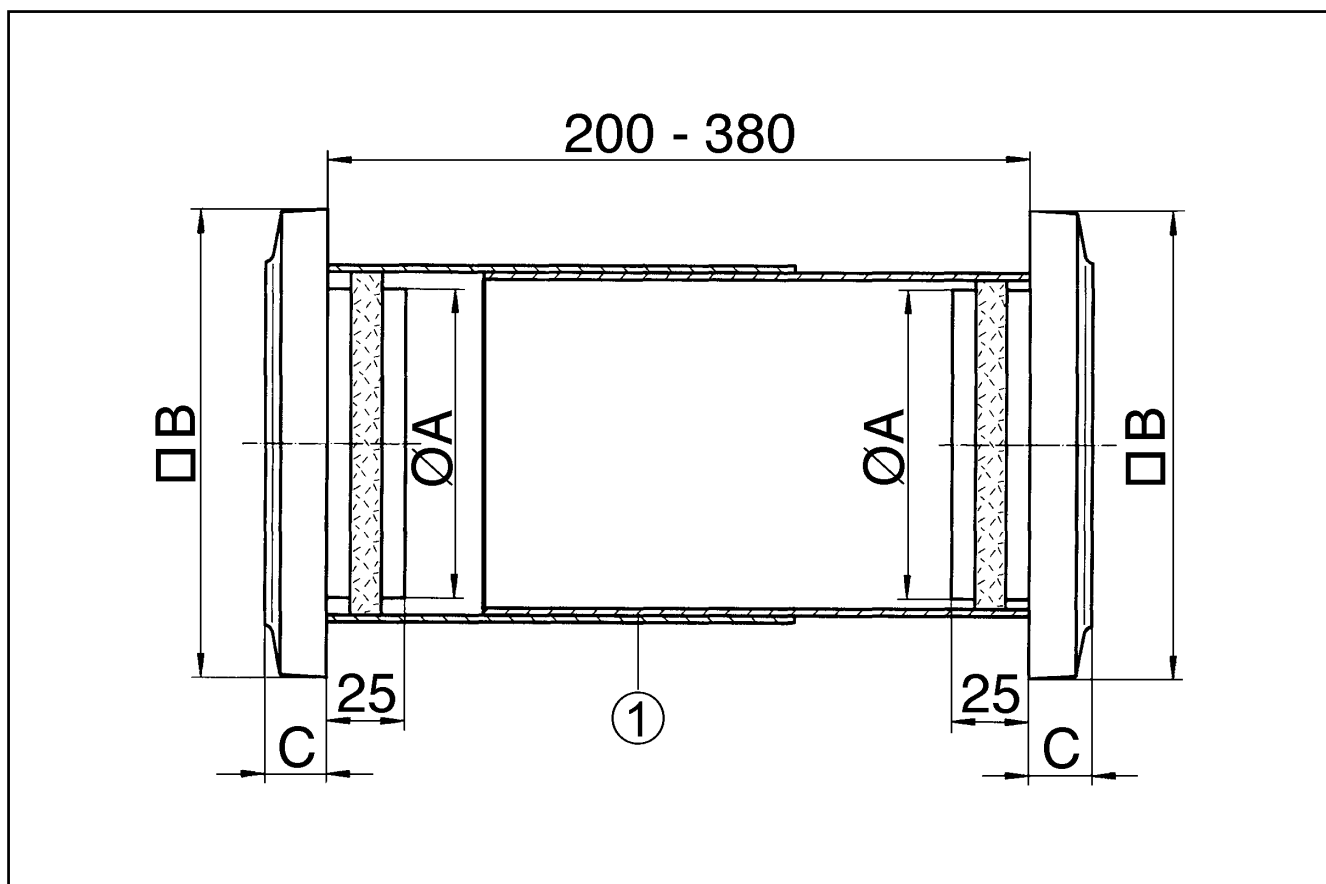

ZE 15-1

Rövid leírás

Légbevezető elem 2 ráccsal SG 15

Termékszám

0152.0015

Műszaki adatok

Beszereleési hely	Fal
Anyag	műanyag
Szín	tiszta fehér, a RAL 9010-hoz hasonló
Súly	1,695
Szélesség csomagolással együtt	320 mm
Magasság csomagolással együtt	285 mm
Mélység csomagolással együtt	320 mm
Csomagolási egység	1 darab
Választék	D
GTIN (EAN)	4012799520153

ZE 15-1

Méretarányos rajz [mm]

A	B	C
145	200	25

① Fali hüvely