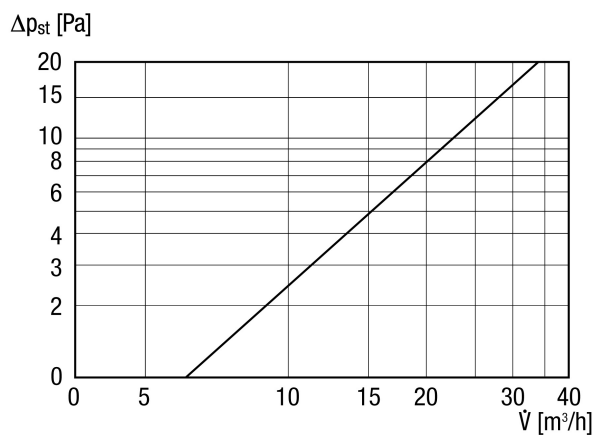

ZE 45 F fehér

Rövid leírás

Ablakba szerelhető hangszigetelt légbevezető elem a decentralizált lakásszellőztetéshez, manuális zsalufajta, forgalmazott fehér

Termékszám 0152.0044

Műszaki adatok

Légáramlás iránya	Szellőztetés
Beszerelési hely	Ablak
Anyag	alumínium
Szín	kalmárfehér, a RAL 9016-hoz hasonló
Súly	0,8 kg
Súly csomagolással	0,83 kg
Szűrőtípus	Porszűrő
Szűrőosztály	G2
Zsalutípus	kézi
Szélesség	450 mm
Magasság	30 mm
Mélység	100 mm
Szélesség csomagolással együtt	485 mm
Magasság csomagolással együtt	40 mm
Mélység csomagolással együtt	135 mm
Környezeti hőmérséklet	60 °C
Elemek osztályozott max. szabványos zajszintkülönbsége $D_{n,w}$	40 dB
Hangszigetelés	igen
Csomagolási egység	1 darab
Választék	K
GTIN (EAN)	4012799520443

ZE 45 F fehér

Jelleggörbe Nyomásveszteségek

Méretarányos rajz [mm]

- ① Belső rész
- ② Horonymarás
- ③ Belső rész
- ④ Horonymarás
- ⑤ Külső rácsok

TERMÉKADATLAP

ZE 45 F fehér