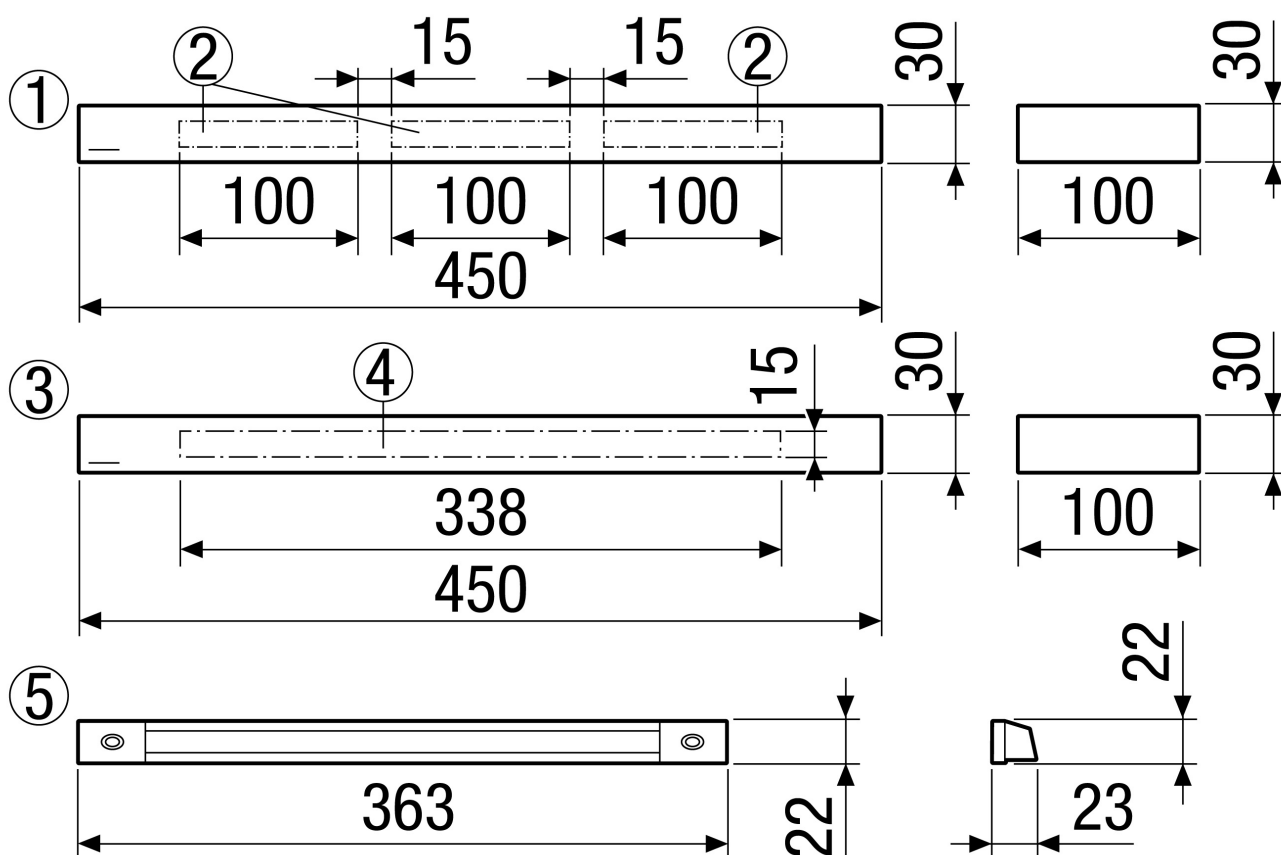

ZE 45 F fehér

Rövid leírás

Ablakba szerelhető hangszigetelt légbevezető elem a decentralizált lakásszellőztetéshez, manuális zsalufajta, forgalmazott fehér

Termékszám 0152.0044

Műszaki adatok

Légáramlás iránya	Szellőztetés
Beszerelési hely	Ablak
Anyag	alumínium
Szín	kalmárfehér, a RAL 9016-hoz hasonló
Súly	0,8 kg
Súly csomagolással	0,83 kg
Szűrőtípus	Porszűrő
Szűrőosztály	G2
Zsalutípus	kézi
Szélesség	450 mm
Magasság	30 mm
Mélység	100 mm
Szélesség csomagolással együtt	485 mm
Magasság csomagolással együtt	40 mm
Mélység csomagolással együtt	135 mm
Környezeti hőmérséklet	60 °C
Elemek osztályozott max. szabványos zajszintkülönbsége $D_{n,w}$	40 dB
Hangszigetelés	igen
Csomagolási egység	1 darab
Választék	K
GTIN (EAN)	4012799520443

ZE 45 F fehér

Jelleggörbe Nyomásveszteségek

Méretarányos rajz [mm]

- ① Belső rész
- ② Horonymarás
- ③ Belső rész
- ④ Horonymarás
- ⑤ Külső rácsok

TERMÉKADATLAP

ZE 45 F fehér