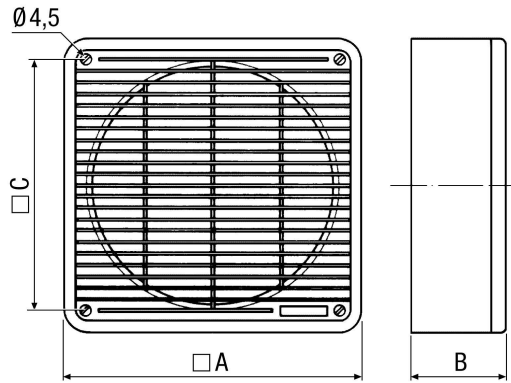

ZFF 20

Méretarányos rajz [mm]

A	B	C
258	82	212