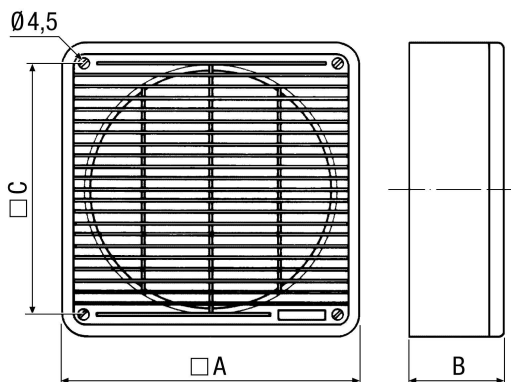

ZFF 40

Méretarányos rajz [mm]

A	B	C
470	112	423