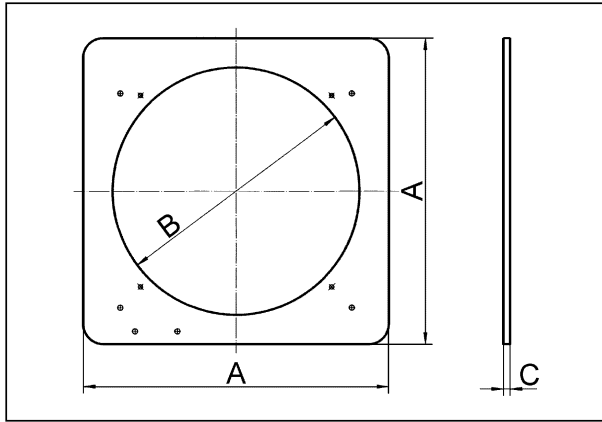

## Műszaki adatok

Beszereles	külső
Beszerelesi hely	vékony fal
Beszerelesi helyzet	függőleges / vízszintes
Anyag	acéllemez, horganyzott
Súly	0,4 kg
Súly csomagolással	0,41 kg
Névleges méretnek megfelelő	200 mm
Szélesség	260 mm
Magasság	260 mm
Mélység	1 mm
Szélesség csomagolással együtt	260 mm
Magasság csomagolással együtt	260 mm
Mélység csomagolással együtt	1 mm
Csomagolási egység	1 darab
Választék	C
GTIN (EAN)	401279931911

# ZVR 20

Méretarányos rajz [mm]

A	B	C
260	210	1