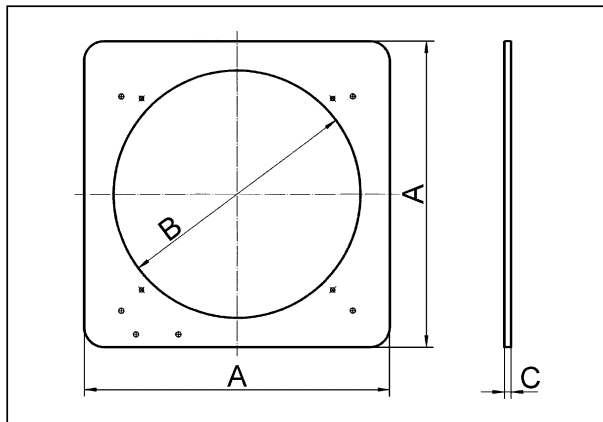

ZVR 25

Rövid leírás

Összekötőkeret az AS 25 és RS 25 zárózsáluk rögzítéséhez

Termékszám 0093.0192

Műszaki adatok

Beszereles	külső
Beszerelesi hely	vékony fal
Beszerelesi helyzet	függőleges / vízszintes
Anyag	acéllemez, horganyzott
Súly	0,5 kg
Súly csomagolással	0,5 kg
Névleges méretnek megfelelő	250 mm
Szélesség	314 mm
Magasság	314 mm
Mélység	1 mm
Szélesség csomagolással együtt	314 mm
Magasság csomagolással együtt	314 mm
Mélység csomagolással együtt	1 mm
Csomagolási egység	1 darab
Választék	C
GTIN (EAN)	4012799931928

ZVR 25

Méretarányos rajz [mm]

A	B	C
314	260	1