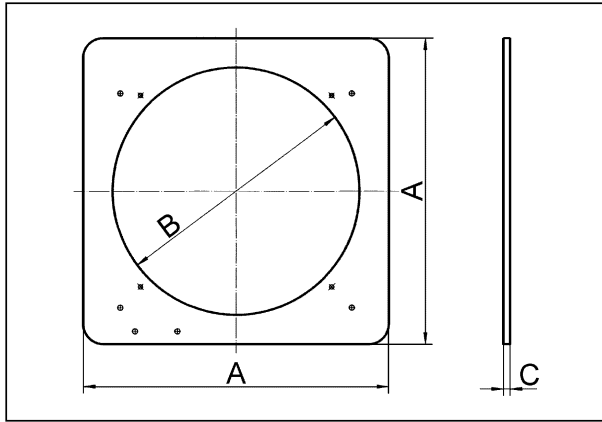

## Műszaki adatok

Beszereles	külső
Beszerelesi hely	vékony fal
Beszerelesi helyzet	függőleges / vízszintes
Anyag	acéllemez, horganyzott
Súly	0,7 kg
Súly csomagolással	0,75 kg
Névleges méretnek megfelelő	350 mm
Szélesség	420 mm
Magasság	420 mm
Mélység	1 mm
Szélesség csomagolással együtt	420 mm
Magasság csomagolással együtt	420 mm
Mélység csomagolással együtt	1 mm
Csomagolási egység	1 darab
Választék	C
GTIN (EAN)	4012799931942

# ZVR 35

Méretarányos rajz [mm]

A	B	C
420	360	1