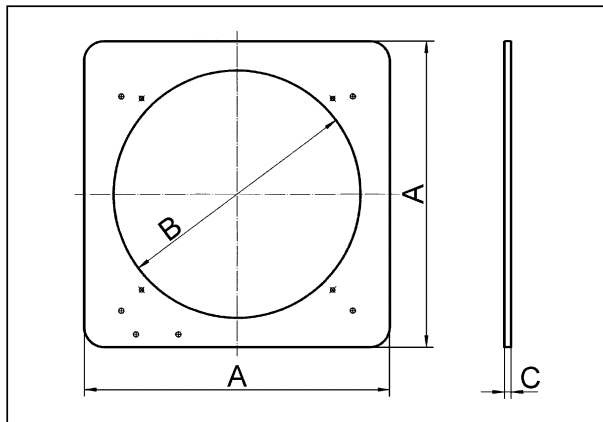

ZVR 60

Rövid leírás

Összekötőkeret az AS 60 és RS 60 zárózsáluk rögzítéséhez

Termékszám 0093.0199

Műszaki adatok

Beszereles	külső
Beszerelesi hely	vékony fal
Beszerelesi helyzet	függőleges / vízszintes
Anyag	acéllemez, horganyzott
Súly	2,9 kg
Súly csomagolással	2,9 kg
Névleges méretnek megfelelő	600 mm
Szélesség	684 mm
Magasság	684 mm
Mélység	2 mm
Szélesség csomagolással együtt	684 mm
Magasság csomagolással együtt	684 mm
Mélység csomagolással együtt	2 mm
Csomagolási egység	1 darab
Választék	C
GTIN (EAN)	4012799931997

ZVR 60

Méretarányos rajz [mm]

A	B	C
684	610	2