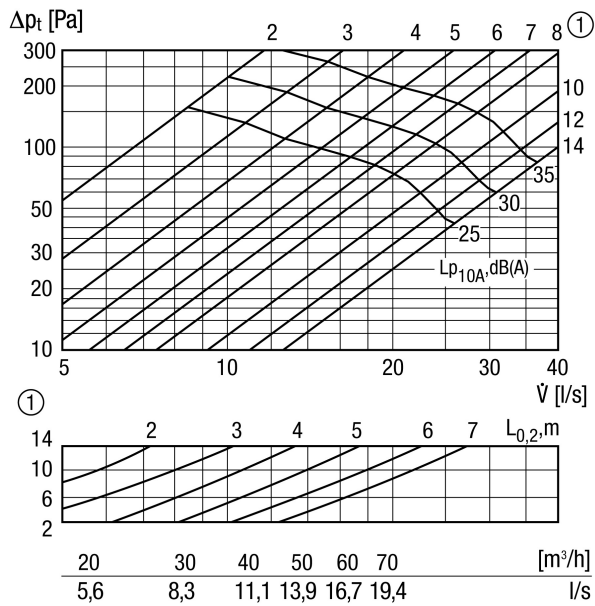

ZWVQ 12

Rövid leírás

Friss levegő szelep távdobó és hangszigetelő hatással, acéllemez fehér porbevonat, fali beszerelésre, DN 125, lakásszellőztetéshez max. 90 m³/h-ig

Alkalmazási példák

Lakóhelyiség, Iroda, Orvosi rendelő, Tartózkodási helyiség, Új épület

Termékszám 0152.0065

Műszaki adatok

Légáramlás iránya	Szellőztetés
Maximális térfogatáram	90 m ³ /h
Beszereles	belső
Beszerelesi hely	Fal
Anyag	acéllemez, horganyzott
Szín	fehér porszórt felület, a RAL 9010-hez hasonló
Súly	0,67 kg
Súly csomagolással	0,69 kg
Névleges méret	125 mm
Szélesség	218 mm
Magasság	156 mm
Mélység	60 mm
Szélesség csomagolással együtt	220 mm
Magasság csomagolással együtt	160 mm
Mélység csomagolással együtt	90 mm
Csomagolási egység	1 darab
Választék	K
GTIN (EAN)	4012799520658

ZWVQ 12

Jelleggörbe ZWVQ 12 nyomásvesztések

Méretarányos rajz [mm]

① Csőcsatlakozás gumitömítéssel