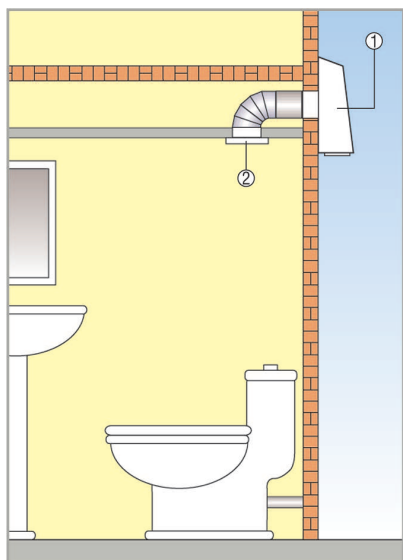

AWV 10

AWV elszívó szellőztető rendszer a külső falra történő felszereléssel

- Igen halk, a készülék kívül történő felszerelése révén a belső térben ventilátorzaj alig hallható.
- Különösen szanáláshoz és utólagos beépítésre alkalmas.
- Gyors és olcsó szerelés. Ventilátor külső ráccsal és zárózsaluval.
- Karbantartáshoz és szereléshez a ventilátorfedél kényelmesen levehető.
- Hátrahajló lapátosú járókerék, optimális hatások, csekély fenntartási költségek.