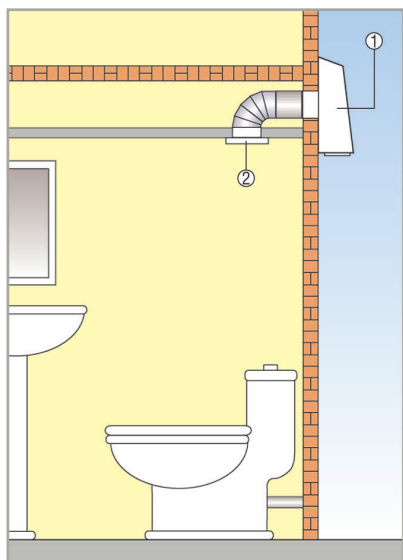

AWV 10 S

AWV elszívó szellőztető rendszer a külső falra történő felszereléssel

- Igen halk, a készülék kívül történő felszerelése révén a belső térben ventilátorzaj alig hallható.
- Különösen szanáláshoz és utólagos beépítésre alkalmas.
- Gyors és olcsó szerelés. Ventilátor külső ráccsal és zárózsaluval.
- Karbantartáshoz és szereléshez a ventilátorfedél kényelmesen levehető.
- Hátrahajló lapátosú járókerék, optimális hatások, csekély fenntartási költségek.