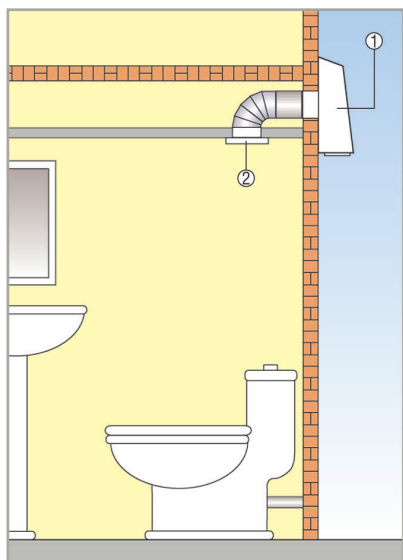

AWV 15

AWV elszívó szellőztető rendszer a külső falra történő felszereléssel

- Igen halk, a készülék kívül történő felszerelése révén a belső térben ventilátorzaj alig hallható.
- Különösen szanáláshoz és utólagos beépítésre alkalmas.
- Gyors és olcsó szerelés. Ventilátor külső ráccsal és zárózsaluval.
- Karbantartáshoz és szereléshez a ventilátorfedél kényelmesen levehető.
- Hátrahajló lapátosú járókerék, optimális hatások, csekély fenntartási költségek.